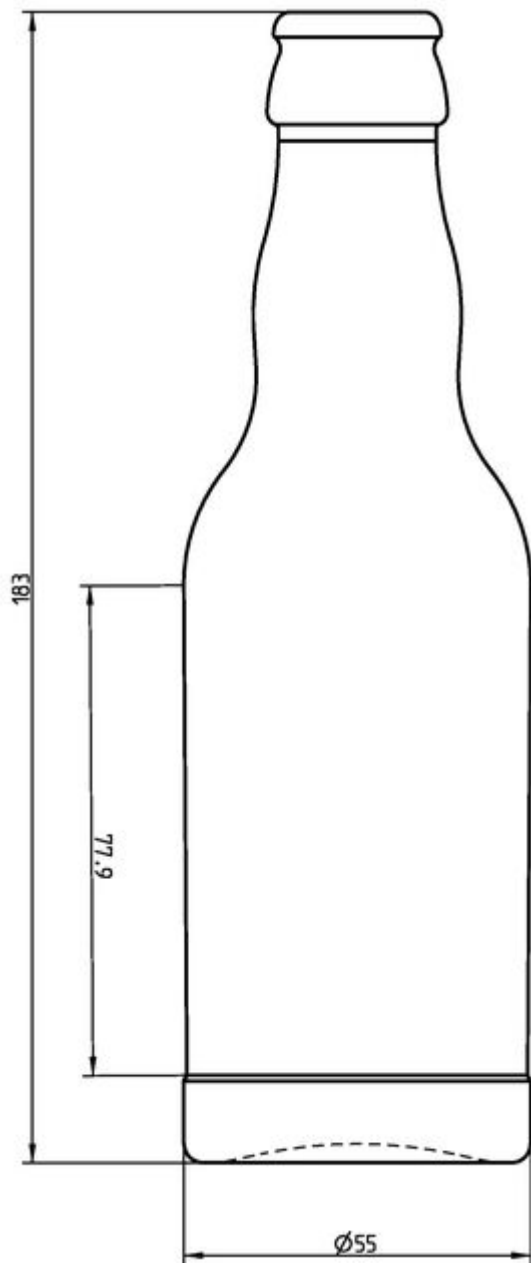

BLANCO

F3017164

20CL KROPFHALS

COLORES DISPONIBLES

Blanco

ESPECIFICACIONES TÉCNICAS

Código de producto	017164
Capacidad	20.0 cl
Capacidad hasta el borde	21.2 cl
Altura	183.0 mm
Diámetro	55.0 mm
Forma	Cilíndrica
Acabado	Tapón corona
Protección de etiqueta	No
Retornable	No
Peso	215 g
País	Alemania

ESPECIFICACIONES DE LOS ENVASES

Recipientes por palé	3504
Capas por palé	8
Anchura del palé	1000 mm
Fondo del palé	1200 mm
Altura del palé	1654 mm
Peso bruto del palé	786.00 kg

i Existen otras especificaciones de envases disponibles previa solicitud.