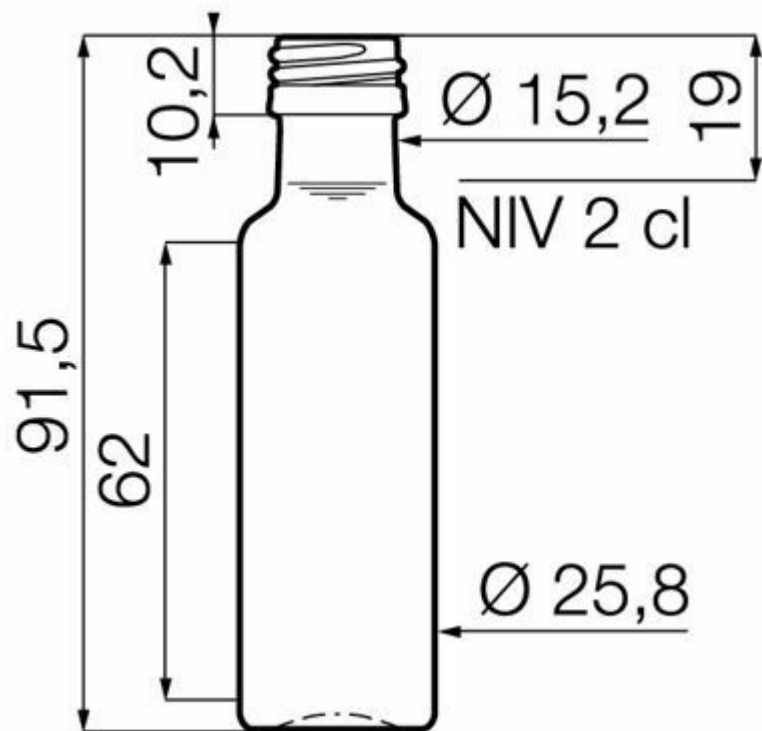

### ESPECIFICACIONES TÉCNICAS

Código de producto	017261
Capacidad	2.0 cl
Capacidad hasta el borde	2.2 cl
Altura	91.5 mm
Diámetro	25.8 mm
Forma	Cilíndrica
Acabado	Rosca
Protección de etiqueta	No
Retornable	No
Peso	45 g
País	Alemania

### ESPECIFICACIONES DE LOS ENVASES

Recipientes por palé	18144
Capas por palé	12
Anchura del palé	800 mm
Fondo del palé	1200 mm
Altura del palé	1302 mm
Peso bruto del palé	856.00 kg

**i** Existen otras especificaciones de envases disponibles previa solicitud.