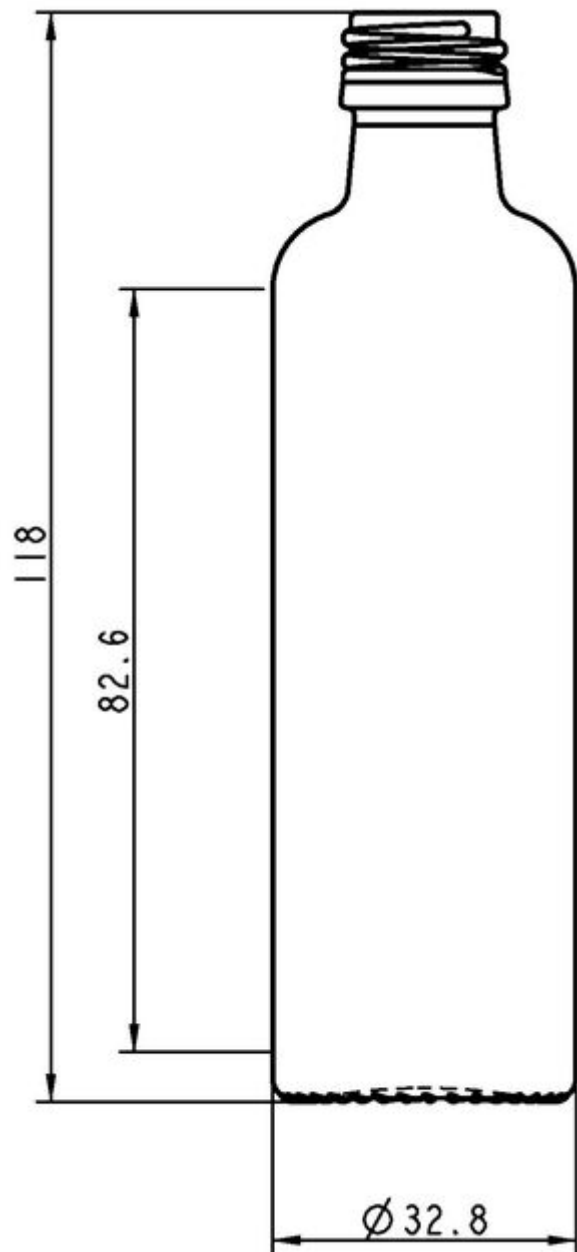

ESPECIFICACIONES TÉCNICAS

Código de producto	017713
Capacidad	4.0 cl
Capacidad hasta el borde	4.3 cl
Altura	118.0 mm
Diámetro	32.8 mm
Forma	Cilíndrica
Acabado	Rosca
Protección de etiqueta	No
Retornable	No
Peso	100 g
País	Alemania

ESPECIFICACIONES DE LOS ENVASES

Recipientes por palé	8800
Capas por palé	8
Anchura del palé	1000 mm
Fondo del palé	1200 mm
Altura del palé	1090 mm
Peso bruto del palé	916.00 kg

i Existen otras especificaciones de envases disponibles previa solicitud.