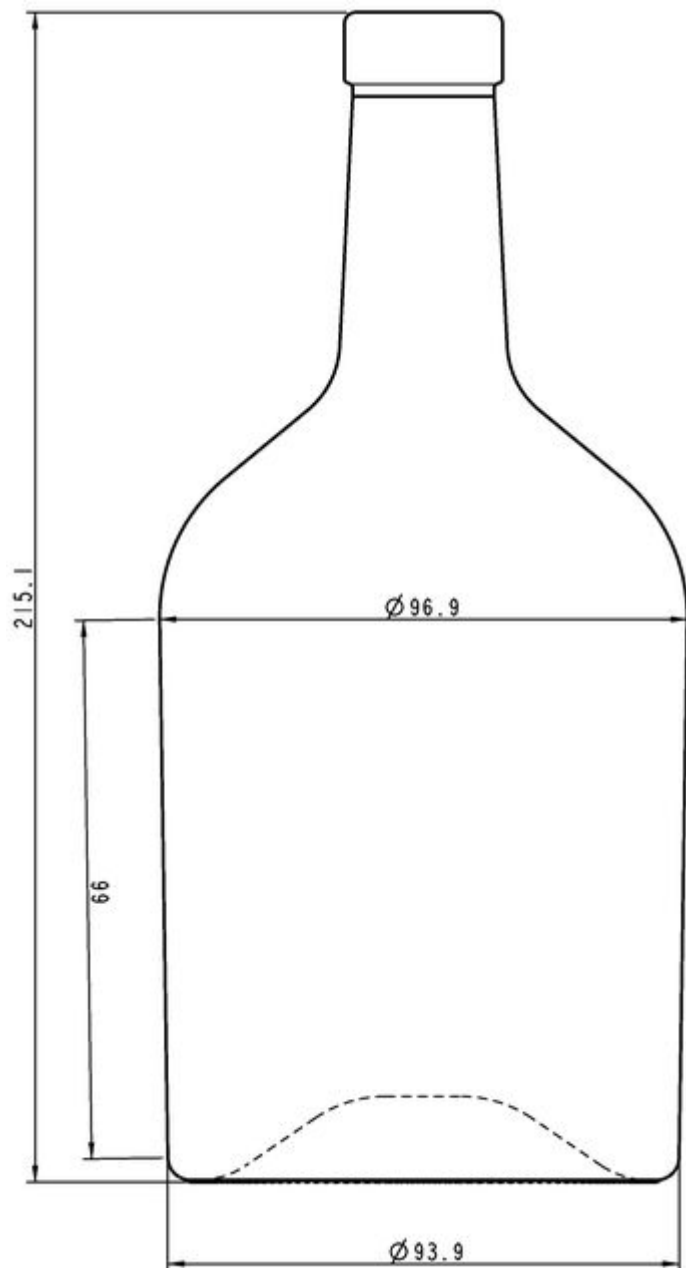

ESPECIFICACIONES TÉCNICAS

Código de producto	022152
Capacidad	70.0 cl
Capacidad hasta el borde	71.5 cl
Altura	215.1 mm
Diámetro	96.9 mm
Forma	Cilíndrica
Acabado	Corcho
Protección de etiqueta	No
Retornable	No
Peso	570 g
País	Alemania

ESPECIFICACIONES DE LOS ENVASES

Recipientes por palé	1104
Capas por palé	8
Anchura del palé	1000 mm
Fondo del palé	1200 mm
Altura del palé	1879 mm
Peso bruto del palé	687.00 kg

i Existen otras especificaciones de envases disponibles previa solicitud.