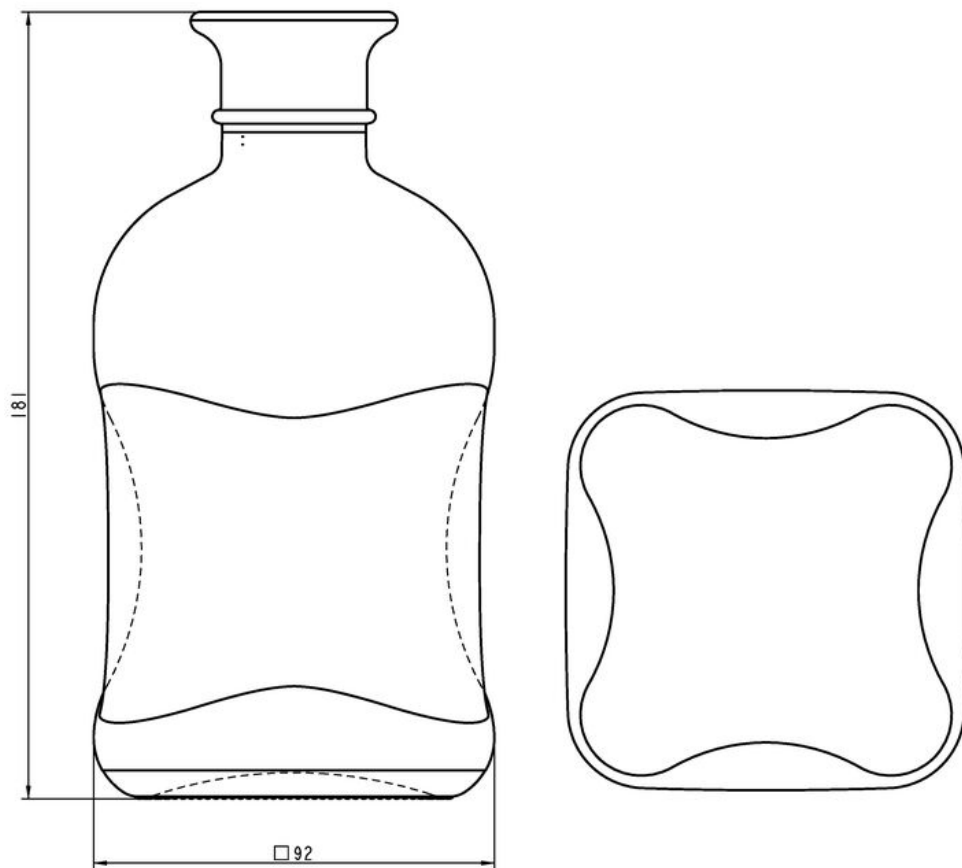

# LICORES DULCES

Una selección de formas que subrayan los atributos del producto para que tu marca destaque.

BLANCO

F3100736

### ESPECIFICACIONES TÉCNICAS

Código de producto	100736
Capacidad	70.0 cl
Capacidad hasta el borde	73.0 cl
Altura	181.0 mm
Diámetro	92.0 mm
Forma	Cuadrada
Acabado	Especial
Protección de etiqueta	No
Retornable	No
Peso	580 g
País	Alemania

### ESPECIFICACIONES DE LOS ENVASES

Recipientes por palé	960
Capas por palé	8
Anchura del palé	1000 mm
Fondo del palé	1200 mm
Altura del palé	1609 mm
Peso bruto del palé	597.00 kg

**i** Existen otras especificaciones de envases disponibles previa solicitud.