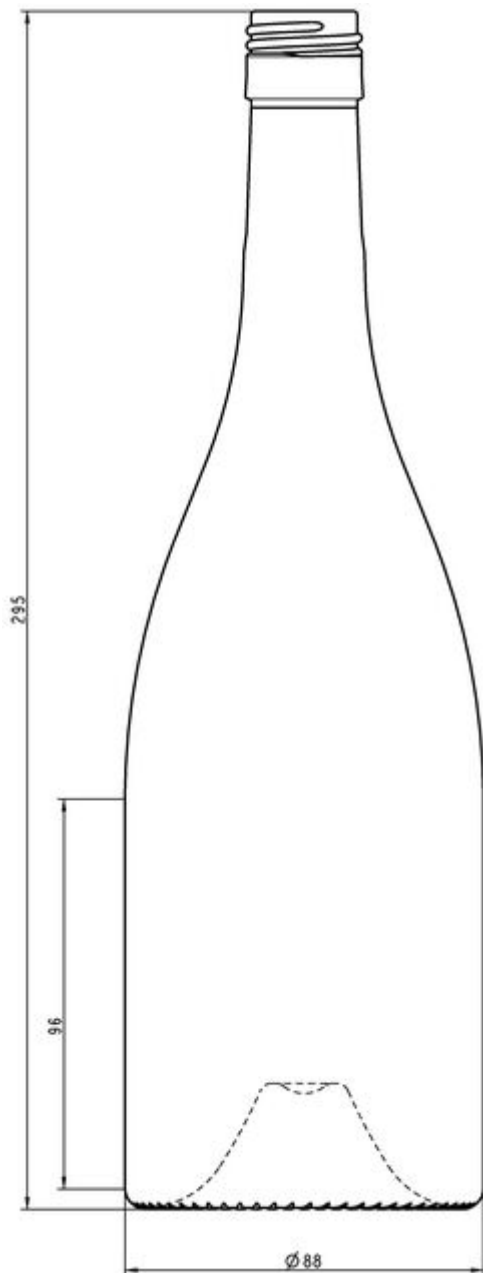

BLANCO
F3100809

75CL BG AUTH BVS

COLORES DISPONIBLES

-  Hoja muerta
-  Blanco

ESPECIFICACIONES TÉCNICAS

Código de producto	100809
Capacidad	75.0 cl
Capacidad hasta el borde	76.5 cl
Altura	295.0 mm
Diámetro	88.0 mm
Forma	Cilíndrica
Acabado	Rosca
Protección de etiqueta	No
Retornable	No
Peso	650 g
País	Francia

ESPECIFICACIONES DE LOS ENVASES

Recipientes por palé	1002
Capas por palé	6
Anchura del palé	1000 mm
Fondo del palé	1200 mm
Altura del palé	1939 mm
Peso bruto del palé	684.00 kg

i Existen otras especificaciones de envases disponibles previa solicitud.