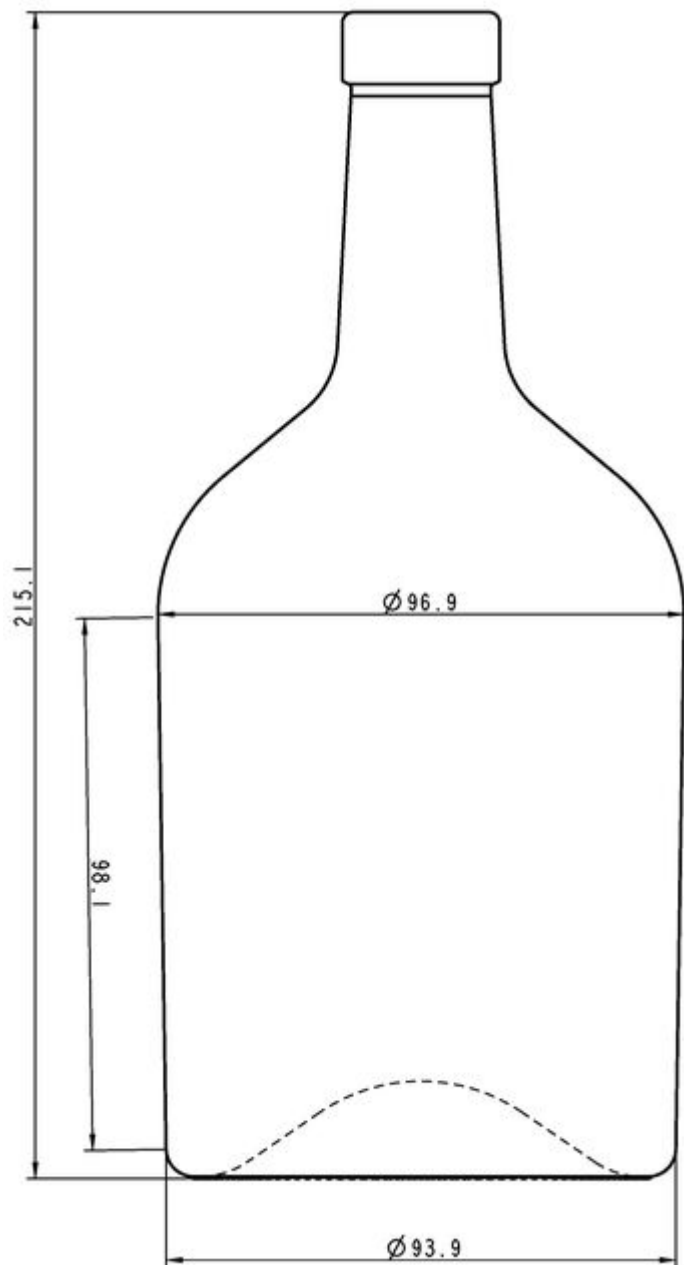

ESPECIFICACIONES TÉCNICAS

Código de producto	130259
Capacidad	70.0 cl
Capacidad hasta el borde	71.5 cl
Altura	215.1 mm
Diámetro	96.3 mm
Forma	Cilíndrica
Acabado	Corcho
Protección de etiqueta	No
Retornable	No
Peso	590 g
País	Alemania

ESPECIFICACIONES DE LOS ENVASES

Recipientes por palé	1064
Capas por palé	8
Anchura del palé	1000 mm
Fondo del palé	1200 mm
Altura del palé	1885 mm
Peso bruto del palé	665.00 kg

i Existen otras especificaciones de envases disponibles previa solicitud.