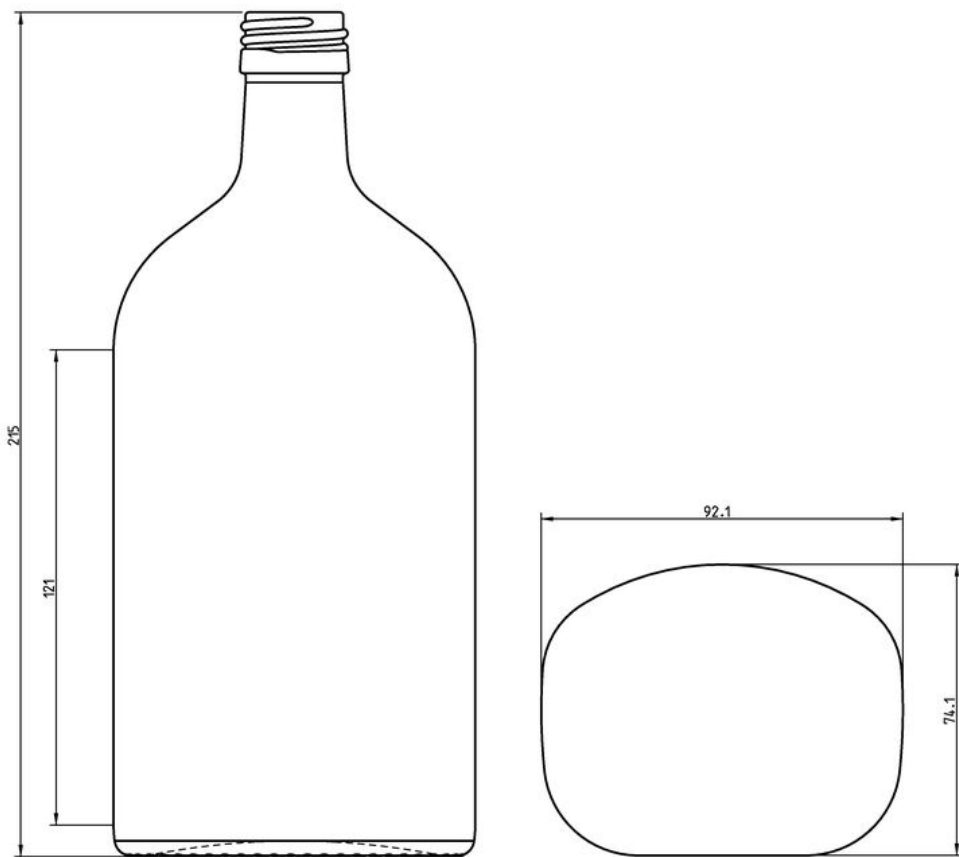

Blanco

ESPECIFICACIONES TÉCNICAS

Código de producto	130821
Capacidad	70.0 cl
Capacidad hasta el borde	71.5 cl
Altura	215.0 mm
Diámetro	92.1 mm
Forma	Forma de D
Acabado	Rosca
Protección de etiqueta	No
Retornable	No
Peso	560 g
País	Alemania

ESPECIFICACIONES DE LOS ENVASES

Recipientes por palé	1050
Capas por palé	7
Anchura del palé	1000 mm
Fondo del palé	1200 mm
Altura del palé	1663 mm
Peso bruto del palé	620.00 kg

i Existen otras especificaciones de envases disponibles previa solicitud.