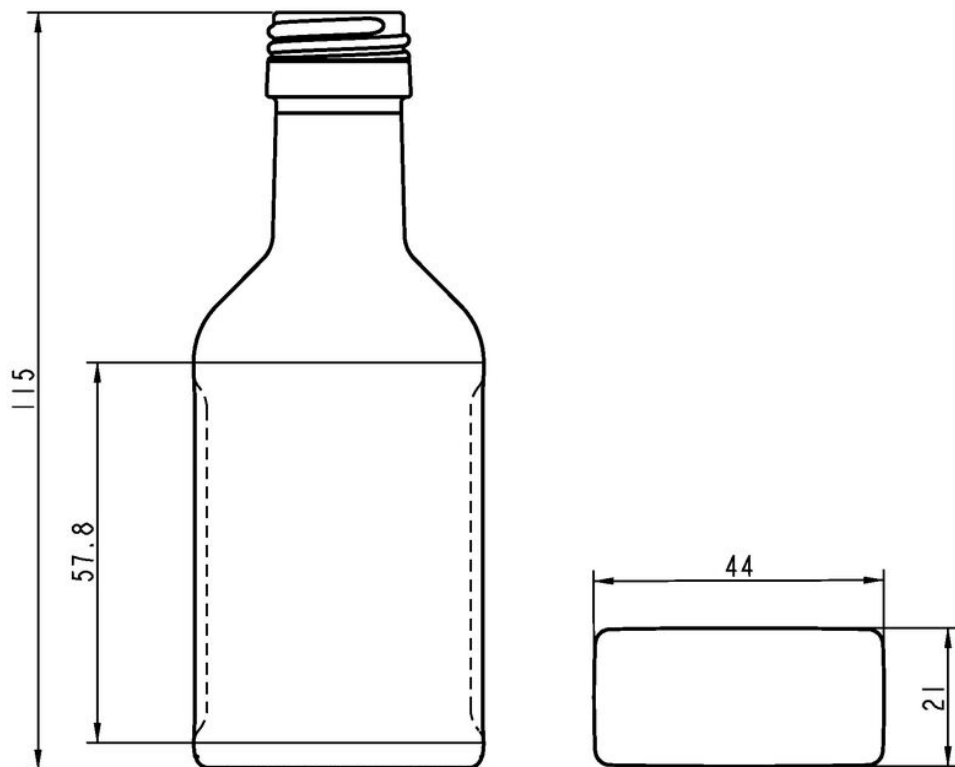

## ESPECIFICACIONES TÉCNICAS

Código de producto	150745
Capacidad	4.0 cl
Capacidad hasta el borde	4.3 cl
Altura	115.0 mm
Diámetro	44.0 mm
Forma	Rectangular
Acabado	Rosca
Protección de etiqueta	No
Retornable	No
Peso	80 g
País	Alemania

## ESPECIFICACIONES DE LOS ENVASES

Recipientes por palé	10800
Capas por palé	10
Anchura del palé	1000 mm
Fondo del palé	1200 mm
Altura del palé	1339 mm
Peso bruto del palé	902.00 kg

**i** Existen otras especificaciones de envases disponibles previa solicitud.