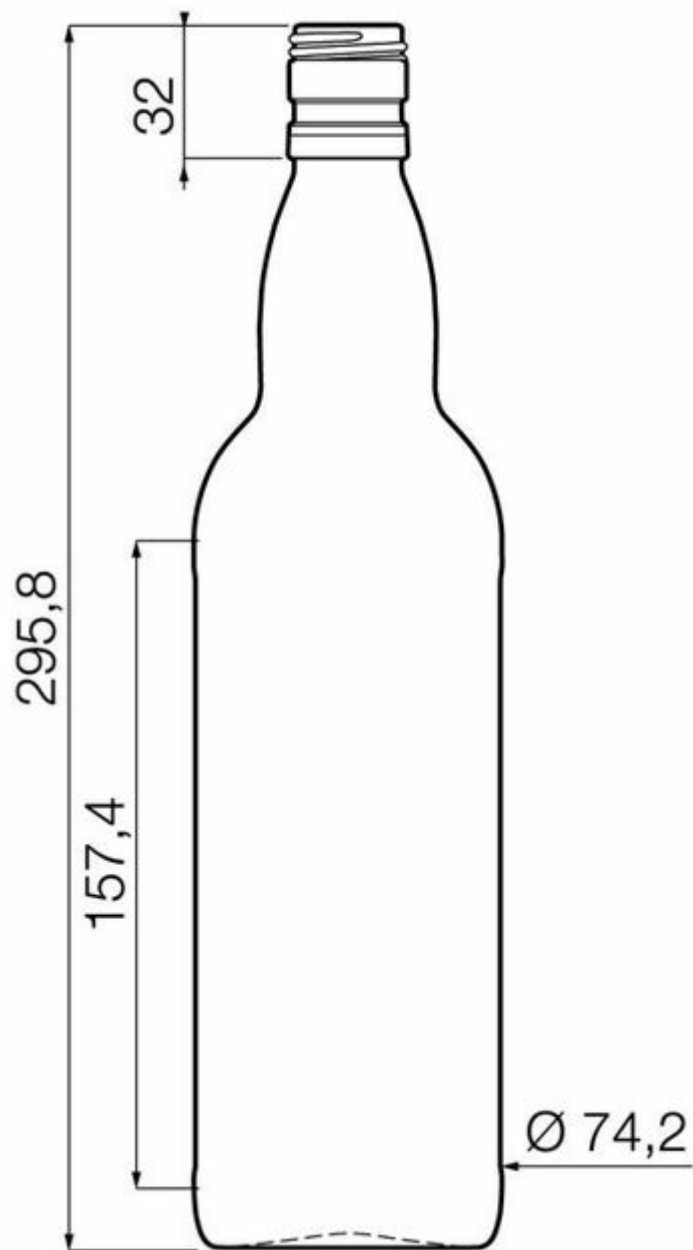

COLLECTION
SPIRITUEUX

WHISKIES

Un large choix de designs pour vous aider à mettre en avant le caractère unique de votre produit.

75CL ROUND WHISKY

TEINTES DISPONIBLES

Blanc

SPÉCIFICATIONS TECHNIQUES

Code produit	001159
Capacité	75.0 cl
Capacité à ras bord	78.4 cl
Hauteur	298.1 mm
Diamètre	76.0 mm
Forme	Ronde
Bague	Bouchon à vis
Protection de l'étiquette	Non
Remplissable	Non
Poids	385 g
Pays	Royaume-Uni

SPÉCIFICATIONS DE L'EMBALLAGE

Conteneurs par palette	900
Couches par palette	4
Largeur de la palette	1000 mm
Profondeur de la palette	1200 mm
Hauteur de la palette	1358 mm
Poids brut de la palette	377.00 kg