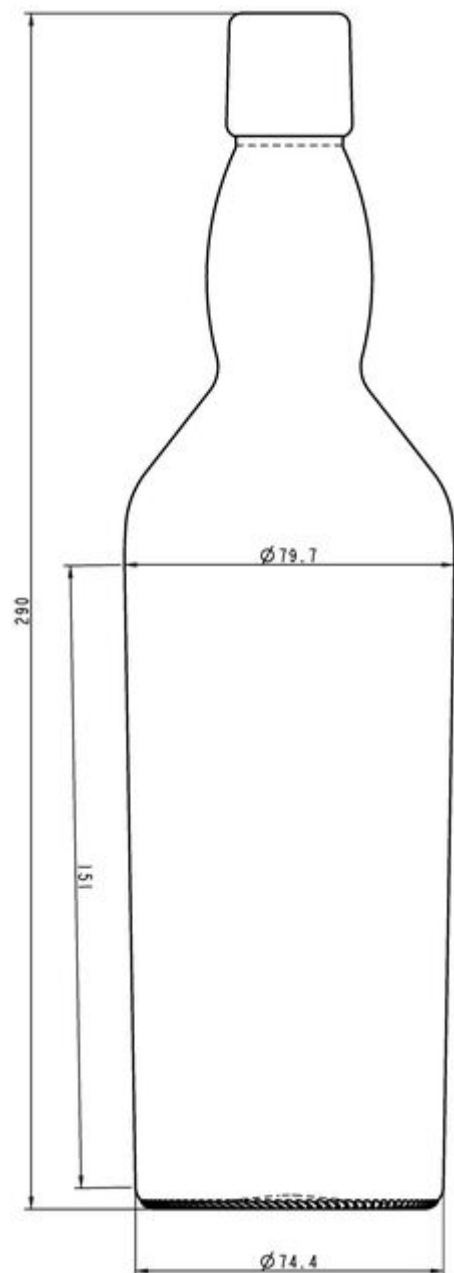

SPÉCIFICATIONS TECHNIQUES

Code produit	001415
Capacité	70.0 cl
Capacité à ras bord	73.6 cl
Hauteur	290.0 mm
Diamètre	79.7 mm
Forme	Ronde
Bague	Bouchon
Protection de l'étiquette	Non
Remplissable	Non
Poids	550 g
Pays	Royaume-Uni

SPÉCIFICATIONS DE L'EMBALLAGE

Conteneurs par palette	812
Couches par palette	4
Largeur de la palette	1000 mm
Profondeur de la palette	1200 mm
Hauteur de la palette	1325 mm
Poids brut de la palette	482.00 kg

i D'autres spécifications d'emballage sont disponibles sur demande.