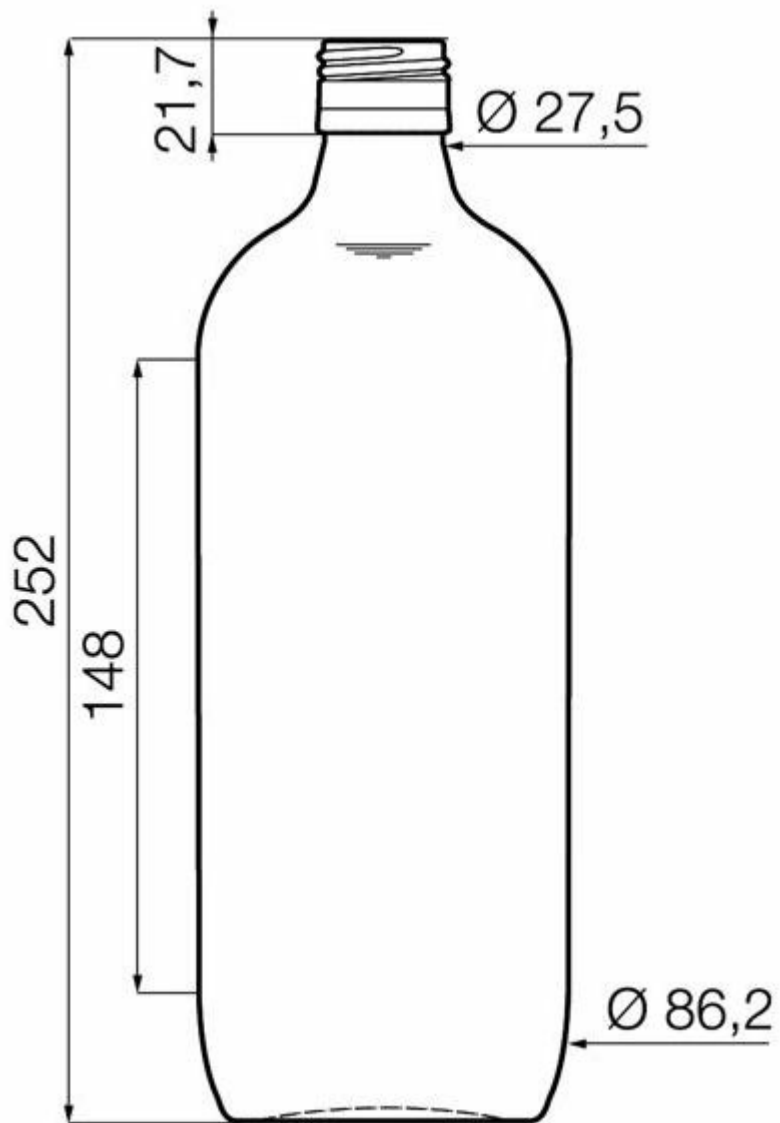

BLANC

F3003837

100CL STD PITCHER

TEINTES DISPONIBLES

-  Bière vert émeraude
-  Blanc

SPÉCIFICATIONS TECHNIQUES

Code produit	003837
Capacité	100.0 cl
Capacité à ras bord	103.0 cl
Hauteur	252.0 mm
Diamètre	86.2 mm
Forme	Ronde
Bague	Bouchon à vis
Protection de l'étiquette	Non
Remplissable	Non
Poids	391 g
Pays	Pays-Bas

SPÉCIFICATIONS DE L'EMBALLAGE

Conteneurs par palette	1183
Couches par palette	7
Largeur de la palette	1000 mm
Profondeur de la palette	1200 mm
Hauteur de la palette	1948 mm
Poids brut de la palette	514.00 kg