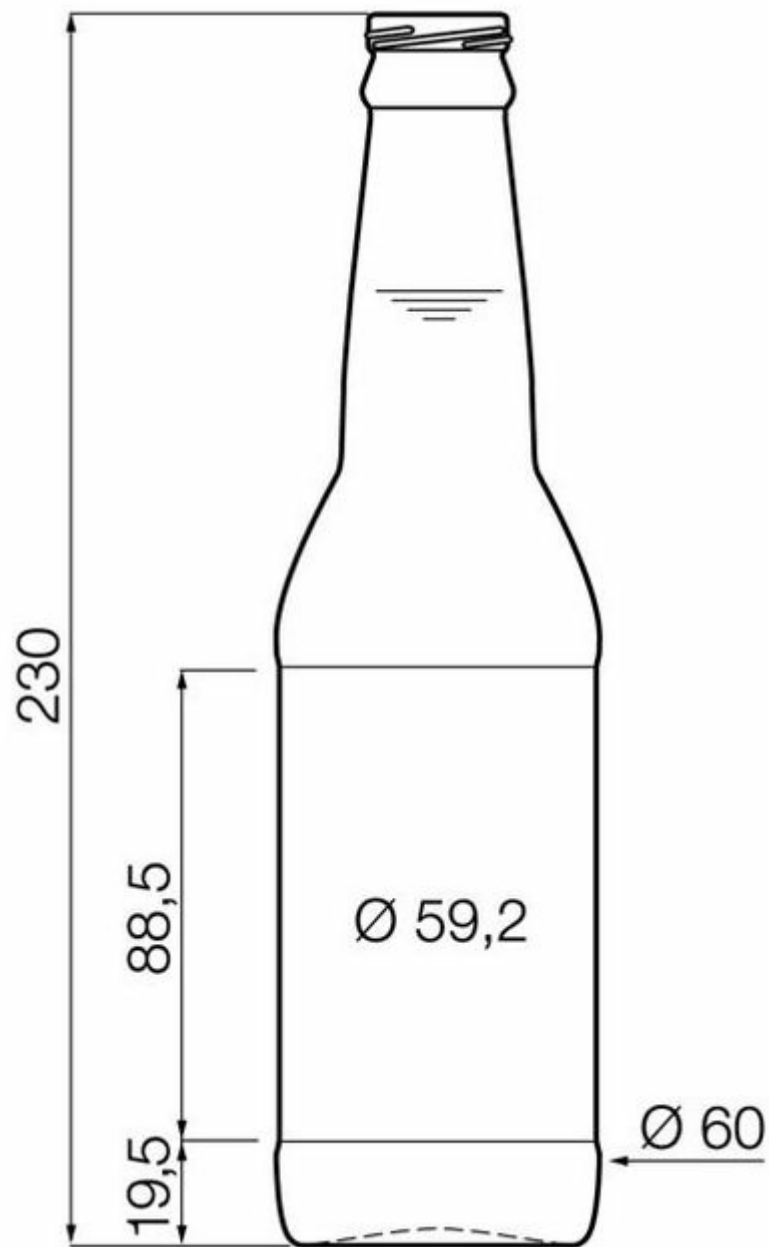

BLANC

F3006095

BIÈRE AMBRÉE

A1006095

33CL EDDIE

TEINTES DISPONIBLES

Blanc

Bière ambrée

Bière vert émeraude

SPÉCIFICATIONS TECHNIQUES

Code produit	006095
Capacité	33.0 cl
Capacité à ras bord	35.0 cl
Hauteur	230.0 mm
Diamètre	60.0 mm
Forme	Ronde
Bague	Bouchon couronne
Protection de l'étiquette	Non
Remplissable	Non
Poids	204 g
Pays	Pologne

SPÉCIFICATIONS DE L'EMBALLAGE

Conteneurs par palette	2960
Couches par palette	8
Largeur de la palette	1000 mm
Profondeur de la palette	1200 mm
Hauteur de la palette	2015 mm
Poids brut de la palette	648.00 kg