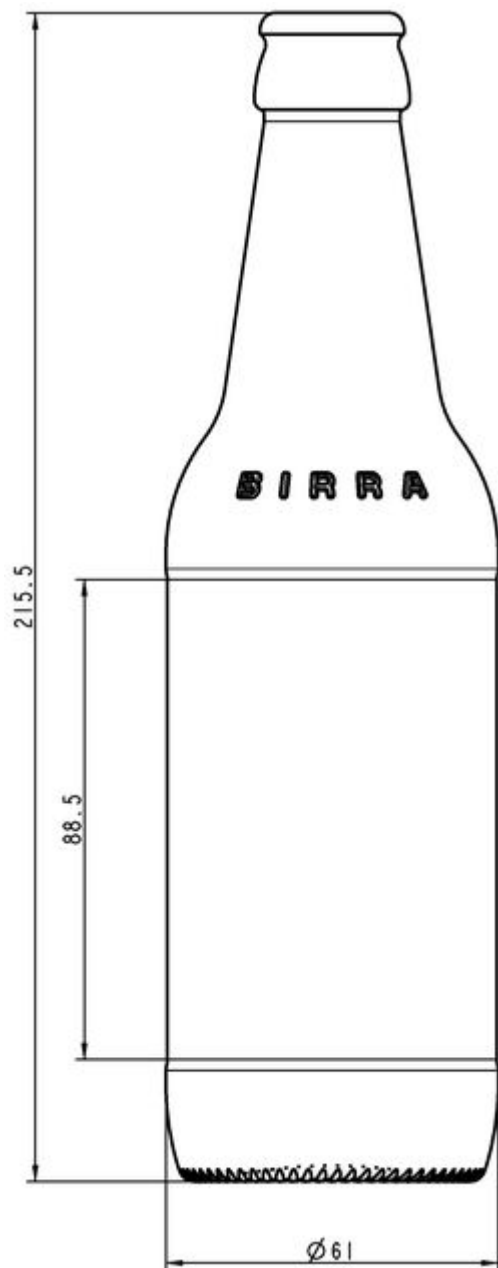

Ambre foncé

SPÉCIFICATIONS TECHNIQUES

Code produit	007099
Capacité	33.0 cl
Capacité à ras bord	34.4 cl
Hauteur	215.5 mm
Diamètre	61.0 mm
Forme	Ronde
Bague	Bouchon couronne
Protection de l'étiquette	Non
Remplissable	Oui
Poids	250 g
Pays	Italie