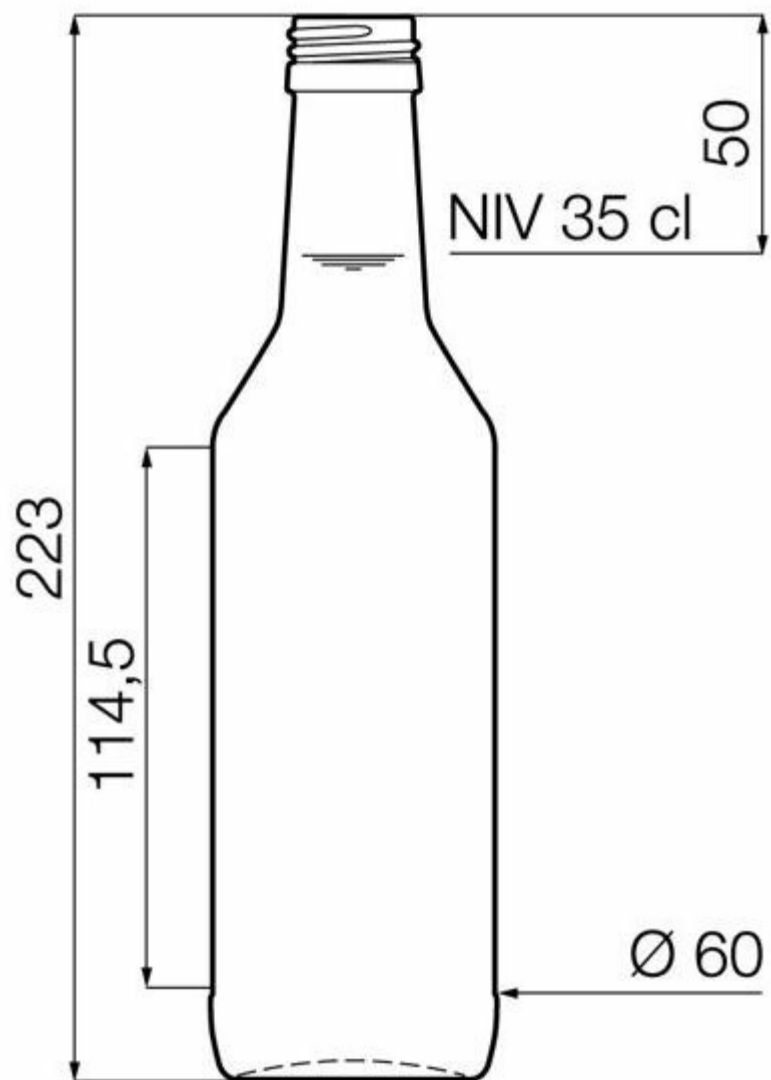

# 35CL VODKA 050-35 I

TEINTES DISPONIBLES

Blanc

### SPÉCIFICATIONS TECHNIQUES

Code produit	014360
Capacité	35.0 cl
Capacité à ras bord	36.5 cl
Hauteur	223.0 mm
Diamètre	60.0 mm
Forme	Ronde
Bague	Bouchon à vis
Protection de l'étiquette	Non
Remplissable	Non
Poids	210 g
Pays	Estonie