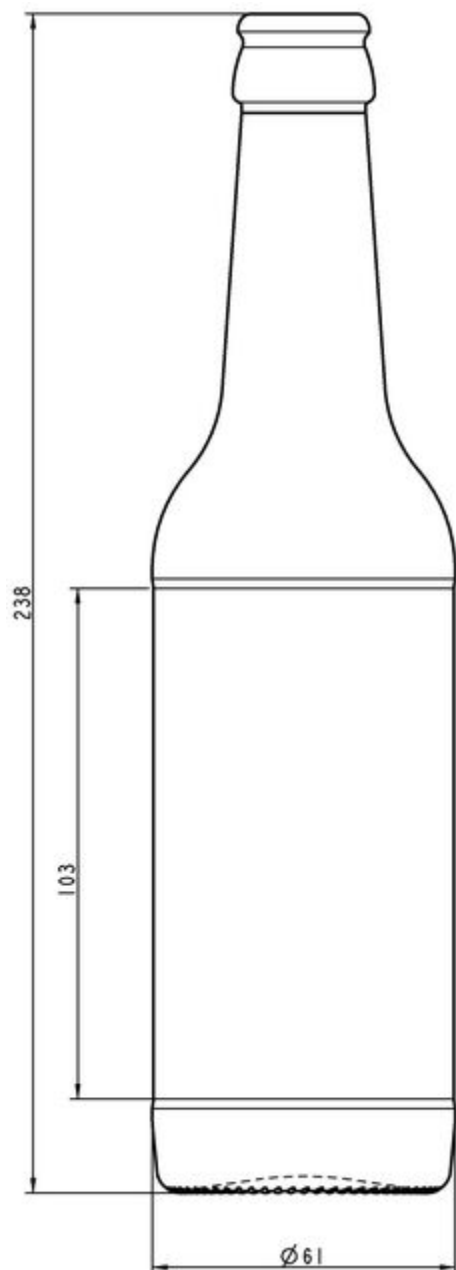

33CL ALE

TEINTES DISPONIBLES

-  Bière ambrée
-  Blanc
-  Bière vert émeraude
-  Bleu roi

BIÈRE VERT ÉMERAUDE

G3016141

BLEU ROI

S0016141

SPÉCIFICATIONS TECHNIQUES

Code produit	016141
Capacité	33.0 cl
Capacité à ras bord	34.5 cl
Hauteur	238.0 mm
Diamètre	61.0 mm
Forme	Ronde
Bague	Bouchon couronne
Protection de l'étiquette	Non
Remplissable	Oui
Poids	310 g
Pays	Allemagne