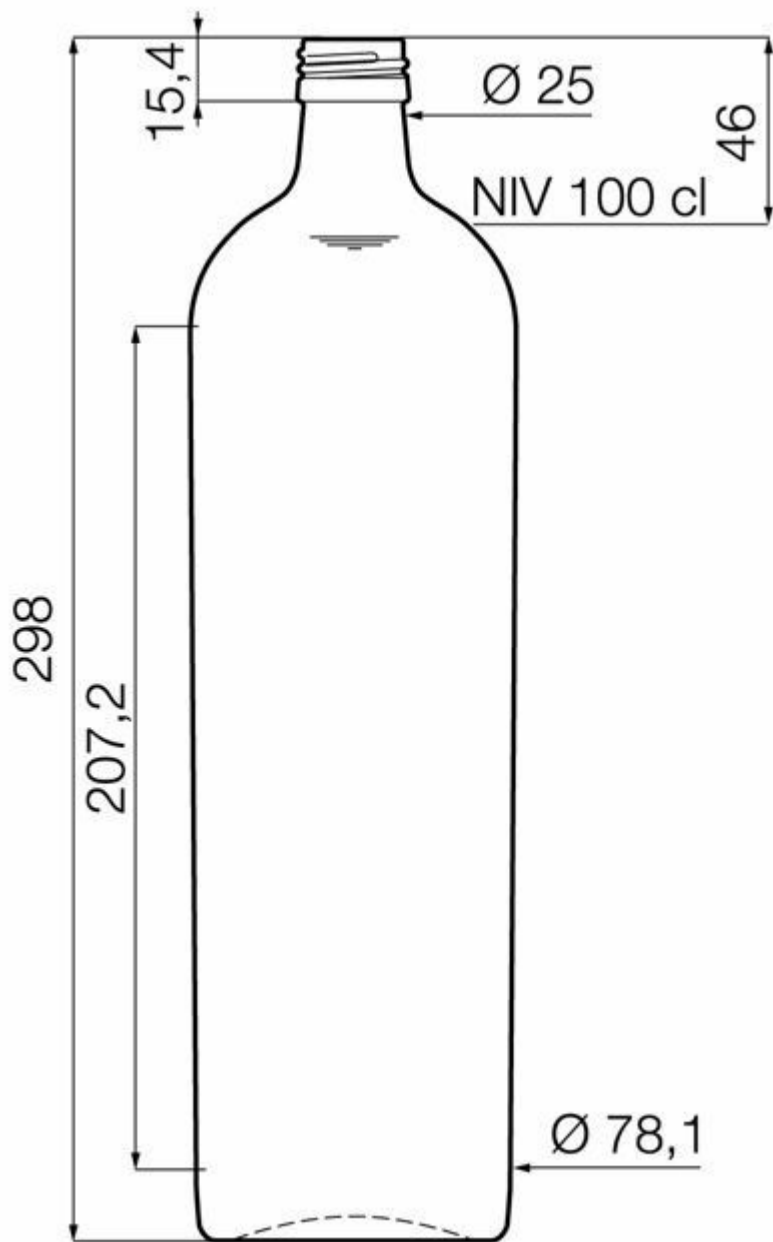

100CL KRUG

TEINTES DISPONIBLES

Bière vert émeraude

SPÉCIFICATIONS TECHNIQUES

Code produit	016373
Capacité	100.0 cl
Capacité à ras bord	101.8 cl
Hauteur	298.0 mm
Diamètre	78.1 mm
Forme	Ronde
Bague	Bouchon à vis
Protection de l'étiquette	Non
Remplissable	Non
Poids	550 g
Pays	Allemagne

SPÉCIFICATIONS DE L'EMBALLAGE

Conteneurs par palette	1015
Couches par palette	5
Largeur de la palette	1000 mm
Profondeur de la palette	1200 mm
Hauteur de la palette	1640 mm
Poids brut de la palette	589.00 kg