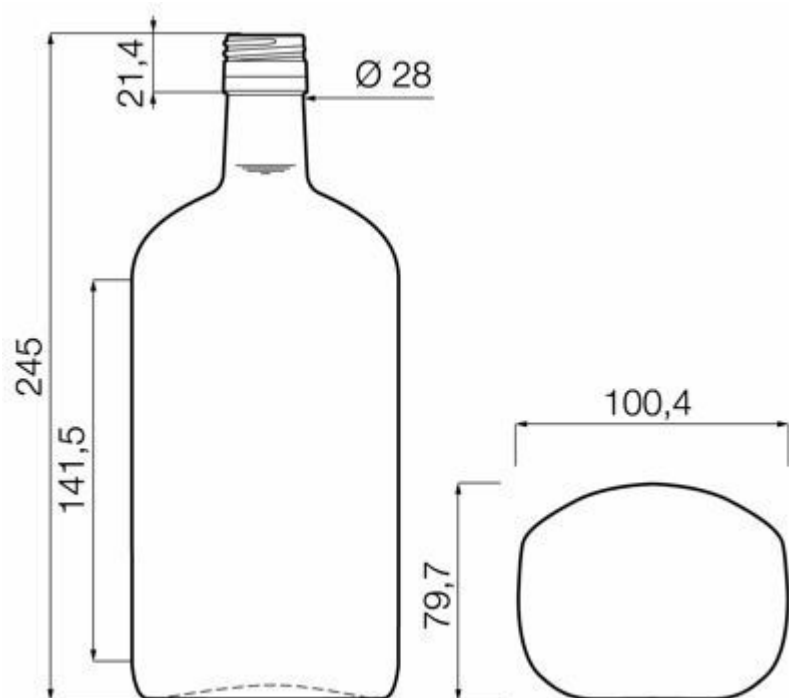

Blanc

Extra blanc

SPÉCIFICATIONS TECHNIQUES

Code produit	016701
Capacité	100.0 cl
Capacité à ras bord	102.0 cl
Hauteur	245.0 mm
Diamètre	100.4 mm
Forme	En forme de D
Bague	Bouchon à vis
Protection de l'étiquette	Non
Remplissable	Non
Poids	580 g
Pays	Allemagne

SPÉCIFICATIONS DE L'EMBALLAGE

Conteneurs par palette	1050
Couches par palette	7
Largeur de la palette	1000 mm
Profondeur de la palette	1200 mm
Hauteur de la palette	1891 mm
Poids brut de la palette	647.00 kg