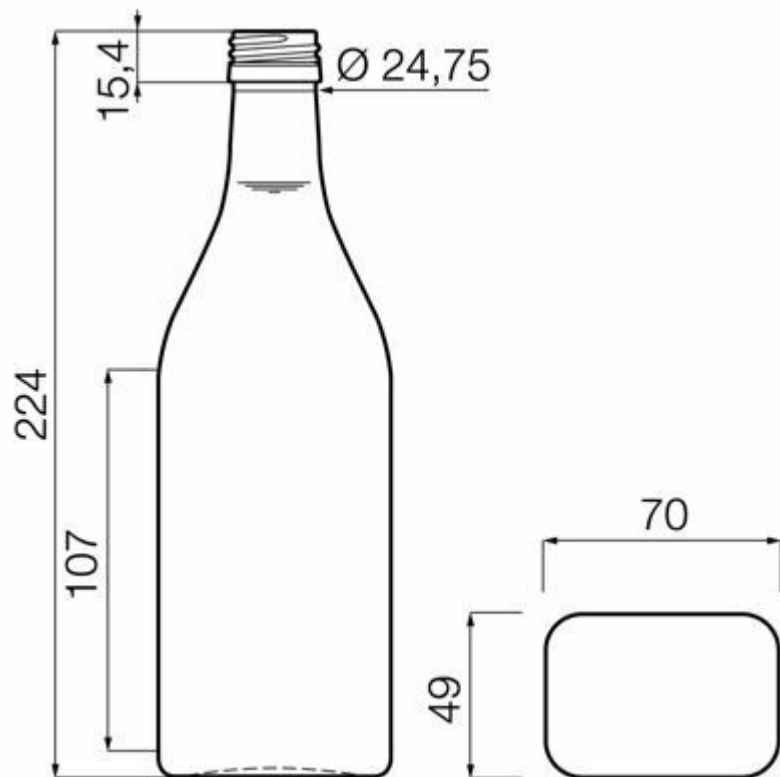

COLLECTION
SPIRITUEUX

LIQUEURS

Une sélection de formes qui soulignent les qualités de votre produit et le font sortir du lot.

BLANC

F3016811

35CL KIRSCHWASSER

TEINTES DISPONIBLES

Blanc

SPÉCIFICATIONS TECHNIQUES

Code produit	016811
Capacité	35.0 cl
Capacité à ras bord	36.0 cl
Hauteur	224.0 mm
Diamètre	70.0 mm
Forme	Spéciale
Bague	Bouchon à vis
Protection de l'étiquette	Non
Remplissable	Non
Poids	390 g
Pays	Allemagne

SPÉCIFICATIONS DE L'EMBALLAGE

Conteneurs par palette	2352
Couches par palette	7
Largeur de la palette	1000 mm
Profondeur de la palette	1200 mm
Hauteur de la palette	1718 mm
Poids brut de la palette	950.00 kg