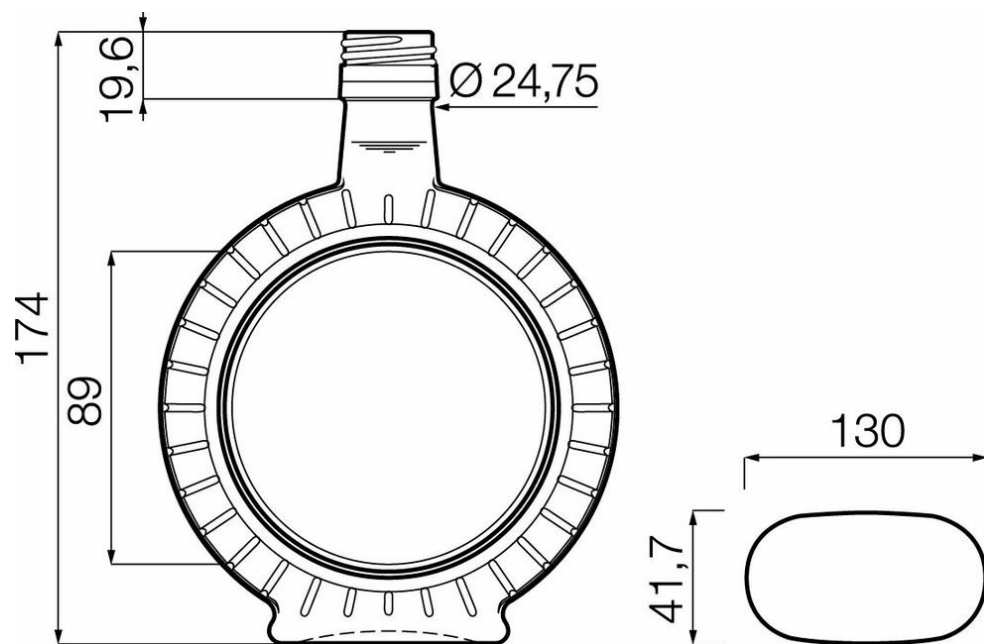

TEINTES DISPONIBLES

Blanc

SPÉCIFICATIONS TECHNIQUES

Code produit	017634
Capacité	35.0 cl
Capacité à ras bord	36.0 cl
Hauteur	174.0 mm
Diamètre	130.0 mm
Forme	Spéciale
Bague	Bouchon à vis
Protection de l'étiquette	Non
Remplissable	Non
Poids	390 g
Pays	Allemagne

SPÉCIFICATIONS DE L'EMBALLAGE

Conteneurs par palette	1944
Couches par palette	9
Largeur de la palette	1000 mm
Profondeur de la palette	1200 mm
Hauteur de la palette	1716 mm
Poids brut de la palette	802.00 kg