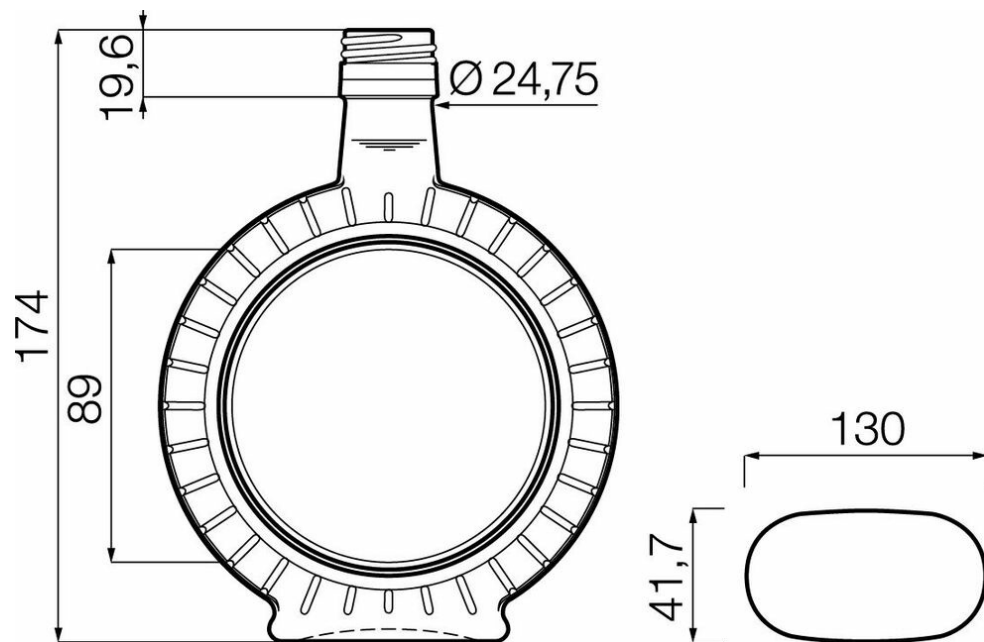

TEINTES DISPONIBLES

Blanc

SPÉCIFICATIONS TECHNIQUES

Code produit	017634
Capacité	35.0 cl
Capacité à ras bord	36.0 cl
Hauteur	174.0 mm
Diamètre	130.0 mm
Forme	Spéciale
Bague	Bouchon à vis
Protection de l'étiquette	Non
Remplissable	Non
Poids	390 g
Pays	Allemagne

SPÉCIFICATIONS DE L'EMBALLAGE

Conteneurs par palette	1944
Couches par palette	9
Largeur de la palette	1000 mm
Profondeur de la palette	1200 mm
Hauteur de la palette	1716 mm
Poids brut de la palette	802.00 kg