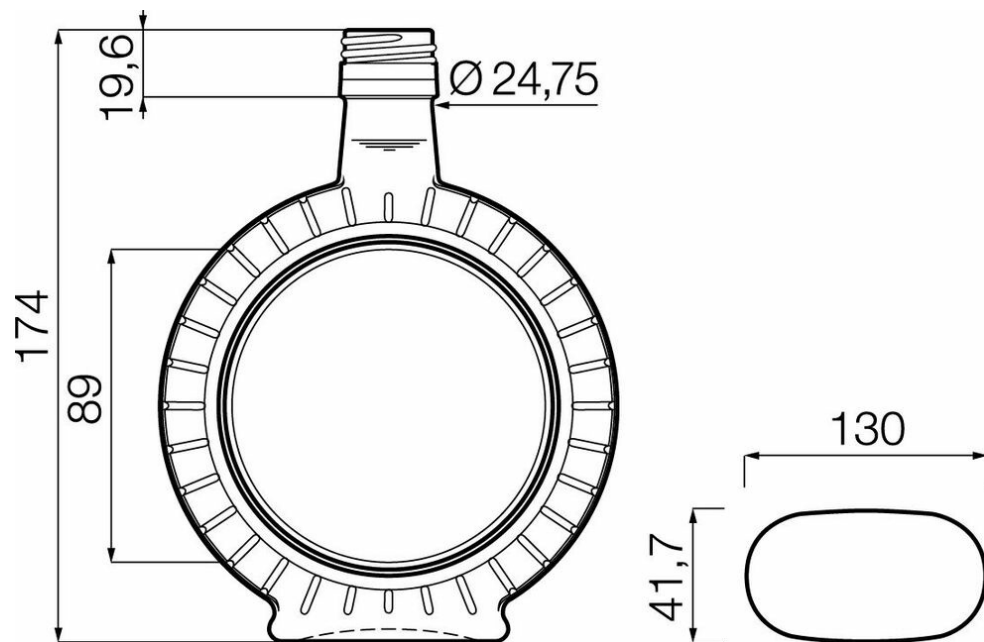

SPÉCIFICATIONS TECHNIQUES

Code produit	017634
Capacité	35.0 cl
Capacité à ras bord	36.0 cl
Hauteur	174.0 mm
Diamètre	130.0 mm
Forme	Spéciale
Bague	Bouchon à vis
Protection de l'étiquette	Non
Remplissable	Non
Poids	390 g
Pays	Allemagne

SPÉCIFICATIONS DE L'EMBALLAGE

Conteneurs par palette	1944
Couches par palette	9
Largeur de la palette	1000 mm
Profondeur de la palette	1200 mm
Hauteur de la palette	1716 mm
Poids brut de la palette	802.00 kg

i D'autres spécifications d'emballage sont disponibles sur demande.