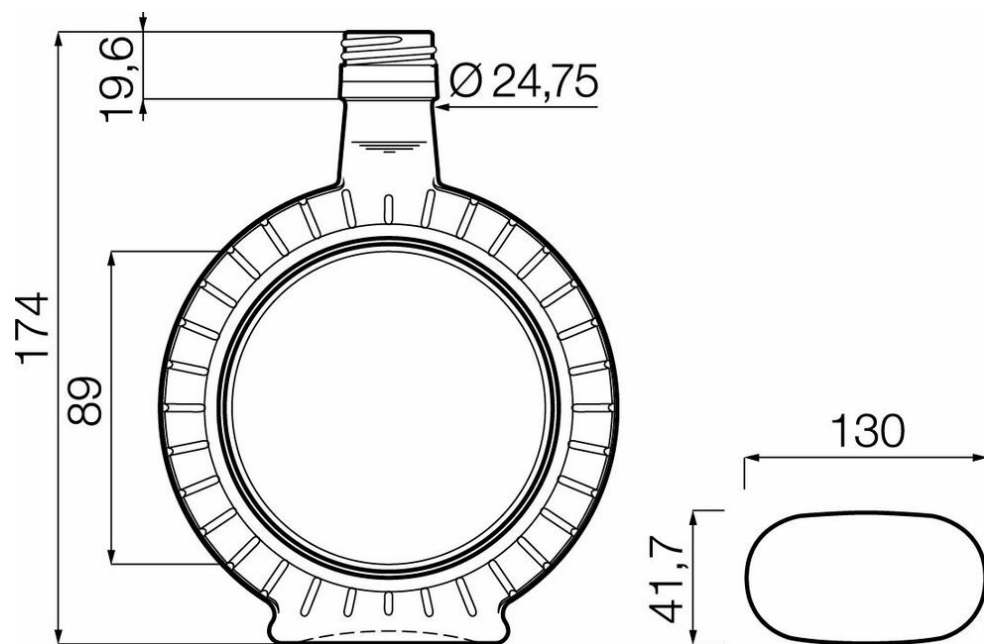

## SPÉCIFICATIONS TECHNIQUES

Code produit	017634
Capacité	35.0 cl
Capacité à ras bord	36.0 cl
Hauteur	174.0 mm
Diamètre	130.0 mm
Forme	Spéciale
Bague	Bouchon à vis
Protection de l'étiquette	Non
Remplissable	Non
Poids	390 g
Pays	Allemagne

## SPÉCIFICATIONS DE L'EMBALLAGE

Conteneurs par palette	1944
Couches par palette	9
Largeur de la palette	1000 mm
Profondeur de la palette	1200 mm
Hauteur de la palette	1716 mm
Poids brut de la palette	802.00 kg