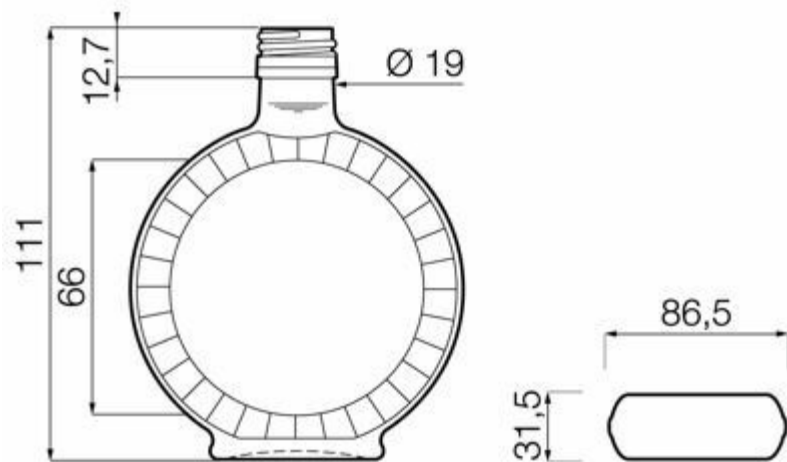

Blanc

SPÉCIFICATIONS TECHNIQUES

Code produit	017704
Capacité	10.0 cl
Capacité à ras bord	10.5 cl
Hauteur	111.0 mm
Diamètre	86.5 mm
Forme	Spéciale
Bague	Bouchon à vis
Protection de l'étiquette	Non
Remplissable	Non
Poids	160 g
Pays	Allemagne

SPÉCIFICATIONS DE L'EMBALLAGE

Conteneurs par palette	5525
Couches par palette	13
Largeur de la palette	1000 mm
Profondeur de la palette	1200 mm
Hauteur de la palette	1600 mm
Poids brut de la palette	925.00 kg