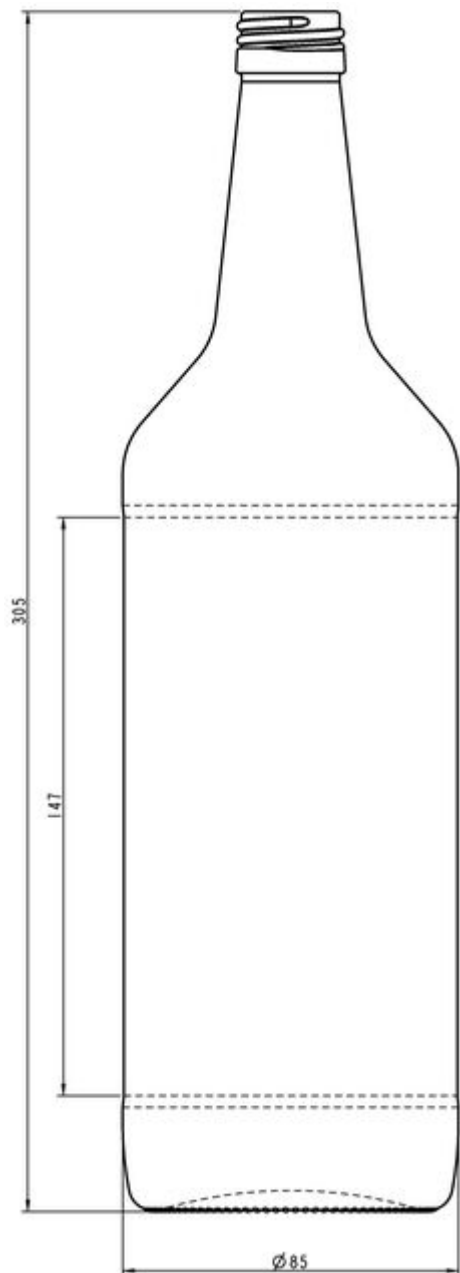

TEINTES DISPONIBLES

Blanc

SPÉCIFICATIONS TECHNIQUES

Code produit	100861
Capacité	100.0 cl
Capacité à ras bord	102.0 cl
Hauteur	305.0 mm
Diamètre	85.0 mm
Forme	Ronde
Bague	Bouchon à vis
Protection de l'étiquette	Oui
Remplissable	Non
Poids	460 g
Pays	République Tchèque

SPÉCIFICATIONS DE L'EMBALLAGE

Conteneurs par palette	1056
Couches par palette	6
Largeur de la palette	1000 mm
Profondeur de la palette	1200 mm
Hauteur de la palette	1995 mm
Poids brut de la palette	542.00 kg