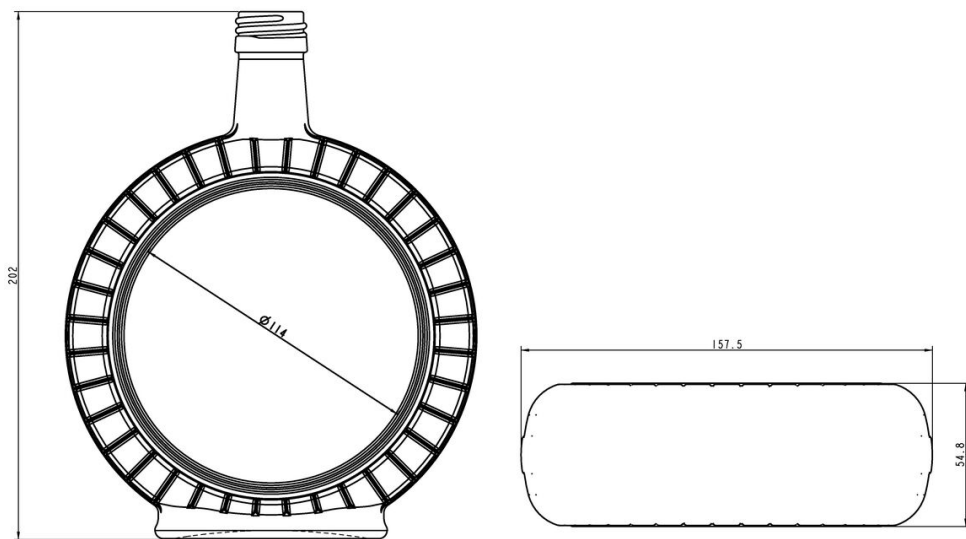

TEINTES DISPONIBLES

Blanc

SPÉCIFICATIONS TECHNIQUES

Code produit	110501
Capacité	70.0 cl
Capacité à ras bord	71.5 cl
Hauteur	202.0 mm
Diamètre	157.5 mm
Forme	Spéciale
Bague	Bouchon à vis
Protection de l'étiquette	Non
Remplissable	Non
Poids	650 g
Pays	Allemagne

SPÉCIFICATIONS DE L'EMBALLAGE

Conteneurs par palette	882
Couches par palette	7
Largeur de la palette	1000 mm
Profondeur de la palette	1200 mm
Hauteur de la palette	1590 mm
Poids brut de la palette	621.00 kg