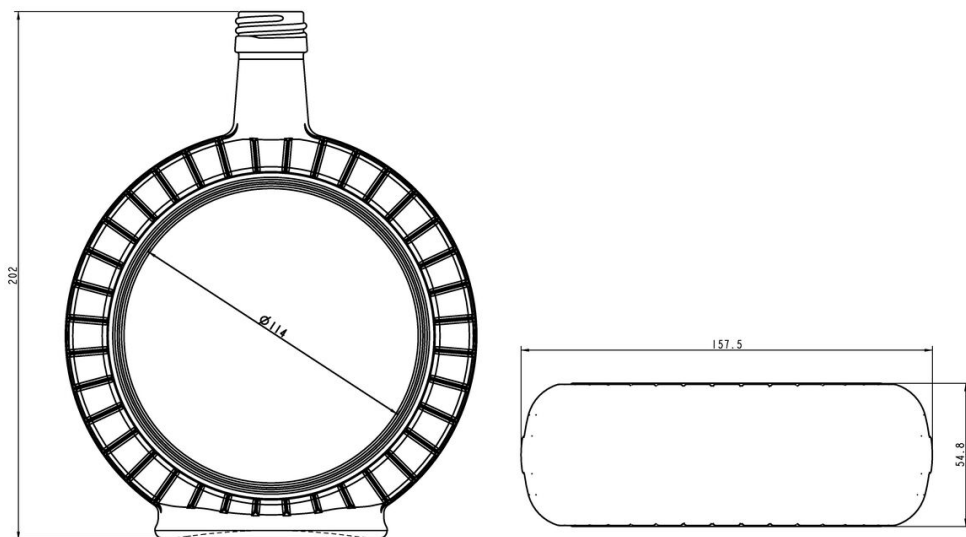

TEINTES DISPONIBLES

Blanc

SPÉCIFICATIONS TECHNIQUES

Code produit	110501
Capacité	70.0 cl
Capacité à ras bord	71.5 cl
Hauteur	202.0 mm
Diamètre	157.5 mm
Forme	Spéciale
Bague	Bouchon à vis
Protection de l'étiquette	Non
Remplissable	Non
Poids	650 g
Pays	Allemagne

SPÉCIFICATIONS DE L'EMBALLAGE

Conteneurs par palette	882
Couches par palette	7
Largeur de la palette	1000 mm
Profondeur de la palette	1200 mm
Hauteur de la palette	1590 mm
Poids brut de la palette	621.00 kg