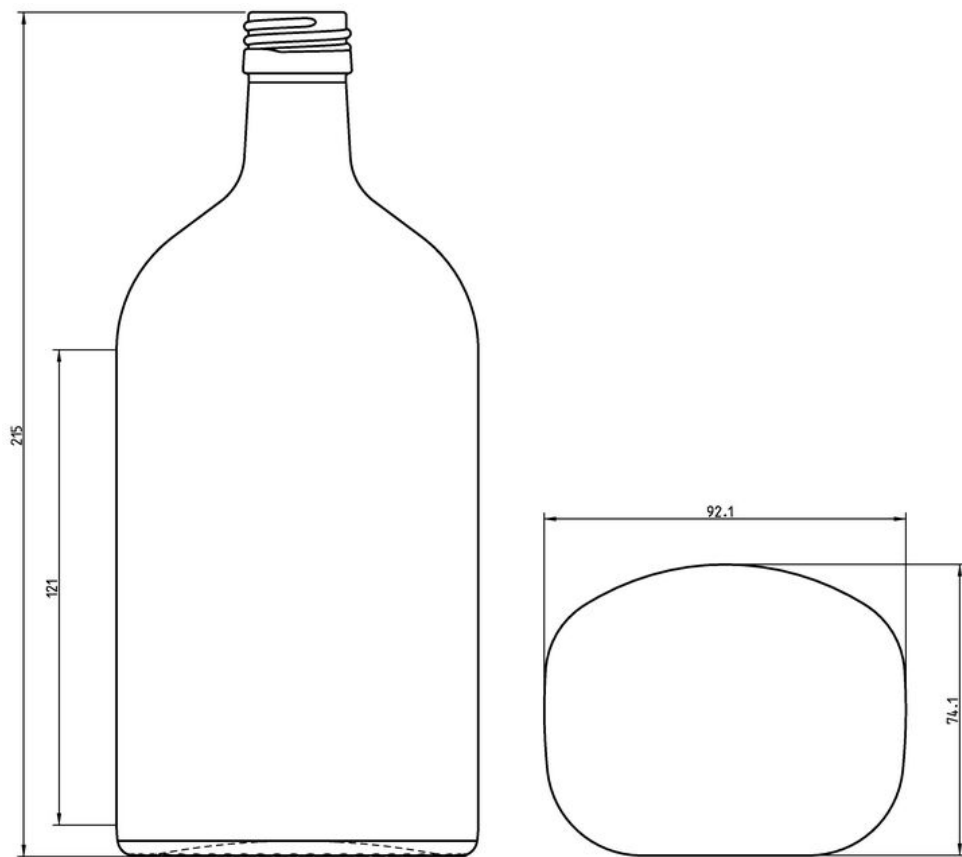

## SPÉCIFICATIONS TECHNIQUES

Code produit	130821
Capacité	70.0 cl
Capacité à ras bord	71.5 cl
Hauteur	215.0 mm
Diamètre	92.1 mm
Forme	En forme de D
Bague	Bouchon à vis
Protection de l'étiquette	Non
Remplissable	Non
Poids	560 g
Pays	Allemagne