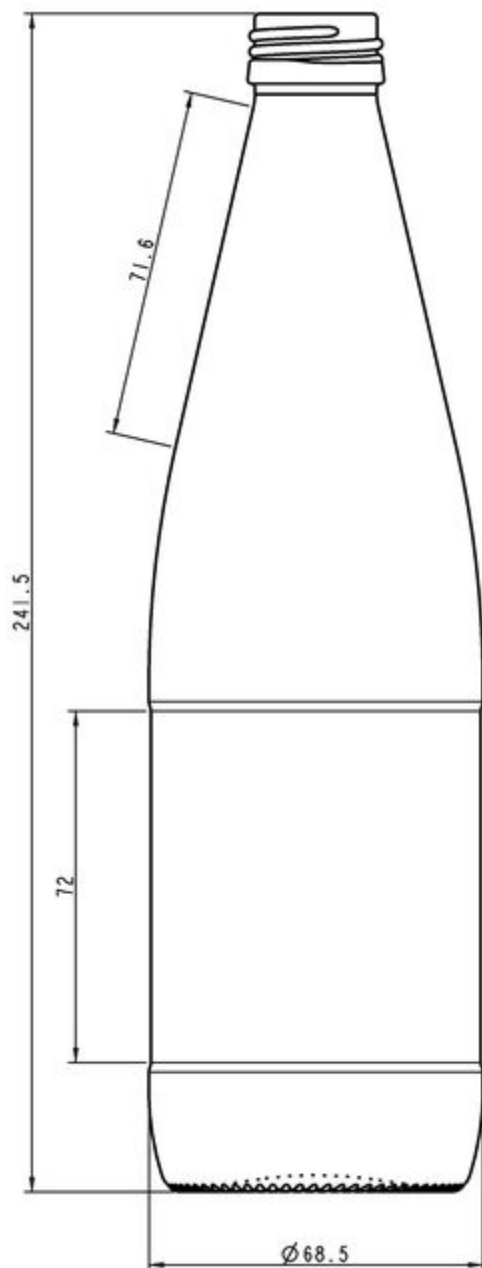

BIÈRE VERT ÉMERAUDE

G3140406

50CL ACQUA SE TV28

TEINTES DISPONIBLES

Bière vert émeraude

SPÉCIFICATIONS TECHNIQUES

Code produit	140406
Capacité	50.0 cl
Capacité à ras bord	51.9 cl
Hauteur	241.5 mm
Diamètre	68.5 mm
Forme	Ronde
Bague	Bouchon à vis
Protection de l'étiquette	Non
Remplissable	Non
Poids	285 g
Pays	Italie

SPÉCIFICATIONS DE L'EMBALLAGE

Conteneurs par palette	2448
Largeur de la palette	1000 mm
Profondeur de la palette	1200 mm
Hauteur de la palette	2500 mm
Poids brut de la palette	748.00 kg

i D'autres spécifications d'emballage sont disponibles sur demande.