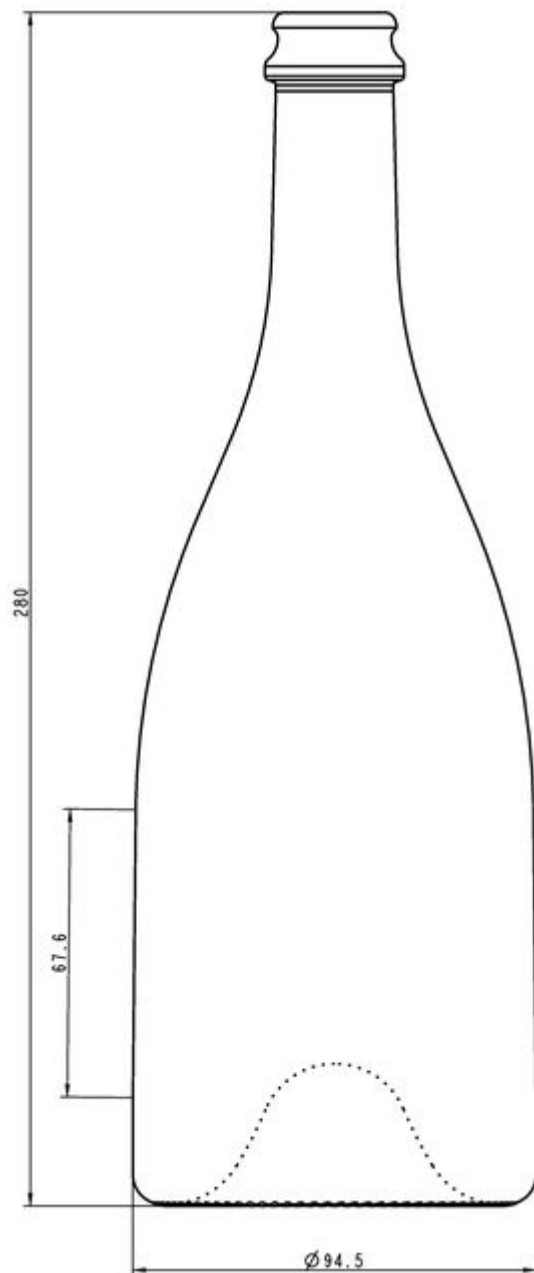

### SPÉCIFICATIONS TECHNIQUES

Code produit	141028
Capacité	75.0 cl
Capacité à ras bord	77.5 cl
Hauteur	280.0 mm
Diamètre	93.1 mm
Forme	Ronde
Bague	Bouchon couronne
Protection de l'étiquette	Non
Remplissable	Non
Poids	800 g
Pays	Italie