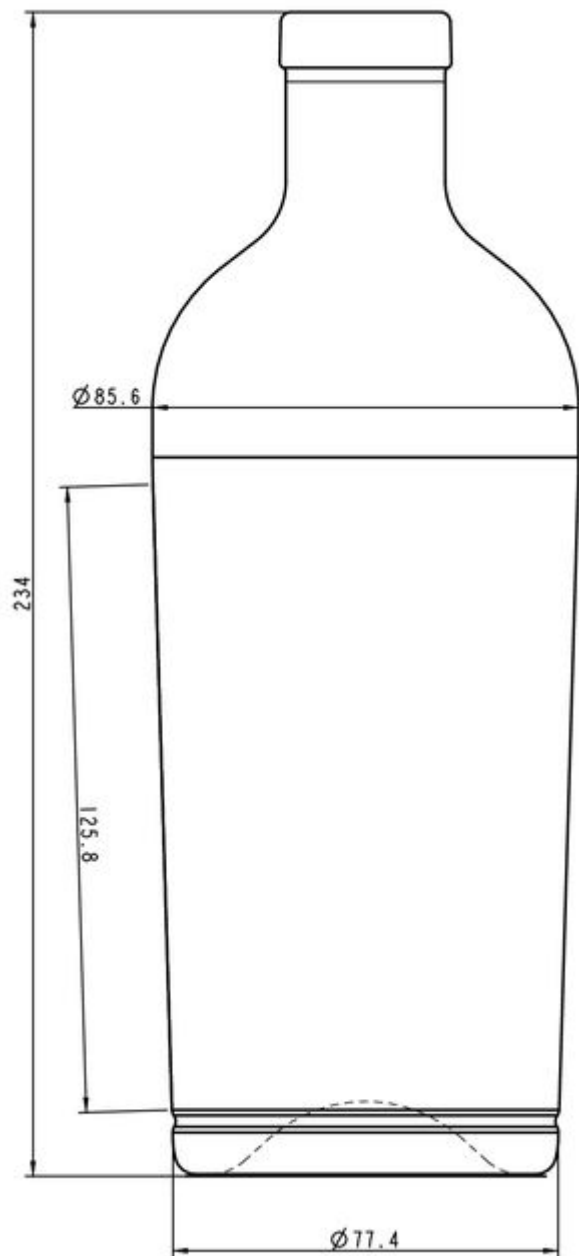

## SPÉCIFICATIONS TECHNIQUES

Code produit	200704
Capacité	70.0 cl
Capacité à ras bord	72.6 cl
Hauteur	234.0 mm
Diamètre	77.4 mm
Bague	Spécial
Protection de l'étiquette	Non
Remplissable	Non
Poids	600 g
Pays	Royaume-Uni