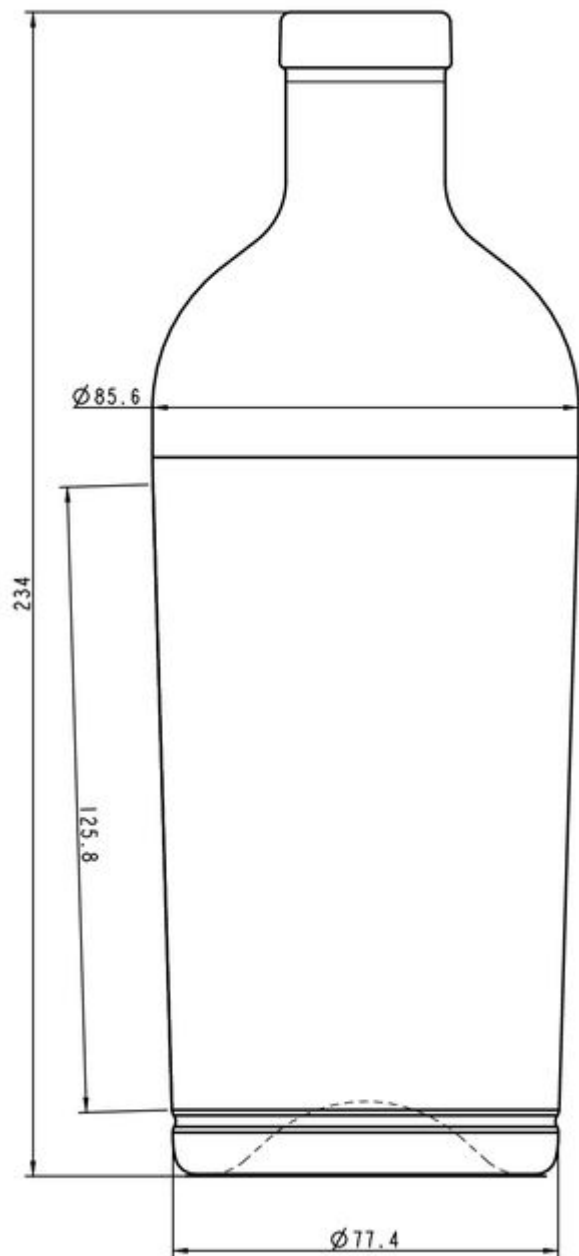

SPÉCIFICATIONS TECHNIQUES

Code produit	200704
Capacité	70.0 cl
Capacité à ras bord	72.6 cl
Hauteur	234.0 mm
Diamètre	77.4 mm
Bague	Spécial
Protection de l'étiquette	Non
Remplissable	Non
Poids	600 g
Pays	Royaume-Uni