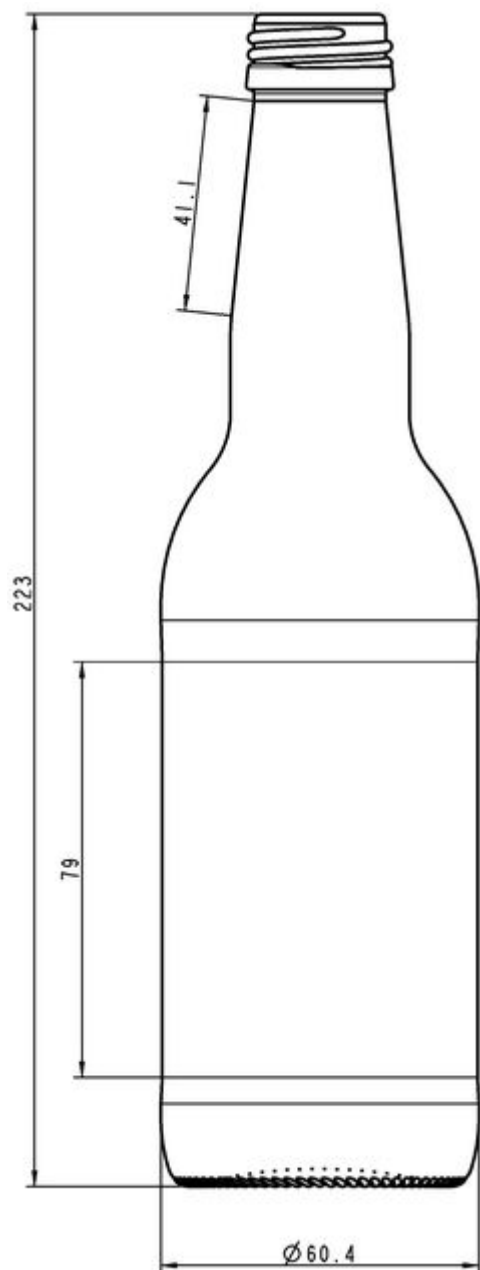

SPECIFICHE TECNICHE

Codice prodotto	004678
Capacità	33.0 cl
Capacità fino all'orlo	34.8 cl
Altezza	223.0 mm
Diametro	60.4 mm
Forma	Tonda
Finitura	Tappo a vite
Protezione etichetta	No
Ricaricabile	No
Peso	207 g
Paese	Paesi Bassi

SPECIFICHE IMBALLAGGIO

Contenitori per pallet	2888
Strati per pallet	8
Larghezza pallet	1000 mm
Profondità pallet	1200 mm
Altezza pallet	1961 mm
Peso lordo del pallet	641.00 kg

i Altre specifiche di imballaggio disponibili su richiesta.