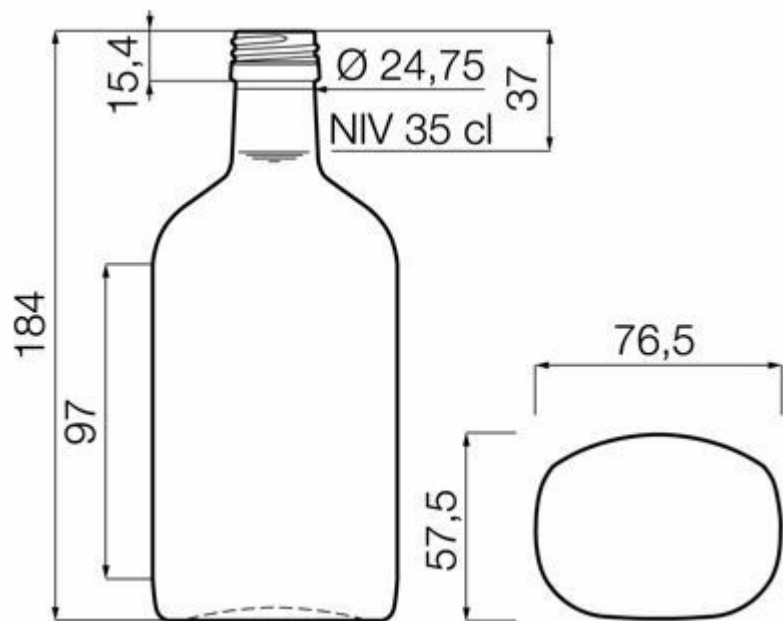

### SPECIFICHE TECNICHE

Codice prodotto	016918
Capacità	35.0 cl
Capacità fino all'orlo	36.0 cl
Altezza	184.0 mm
Diametro	76.5 mm
Forma	Speciale
Finitura	Tappo a vite
Protezione etichetta	No
Ricaricabile	No
Peso	360 g
Paese	Germania