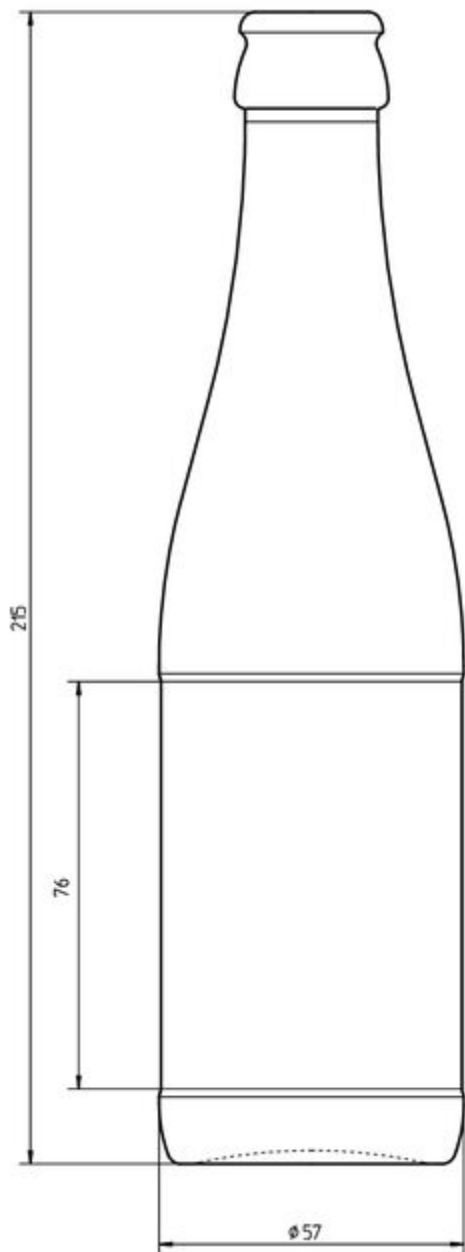

25CL VICHY

COLORI DISPONIBILI

Blu mare

SPECIFICHE TECNICHE

Codice prodotto	017891
Capacità	25.0 cl
Capacità fino all'orlo	26.5 cl
Altezza	215.0 mm
Diametro	57.0 mm
Forma	Tonda
Finitura	Tappo a corona
Protezione etichetta	Si
Ricaricabile	No
Peso	260 g
Paese	Germania