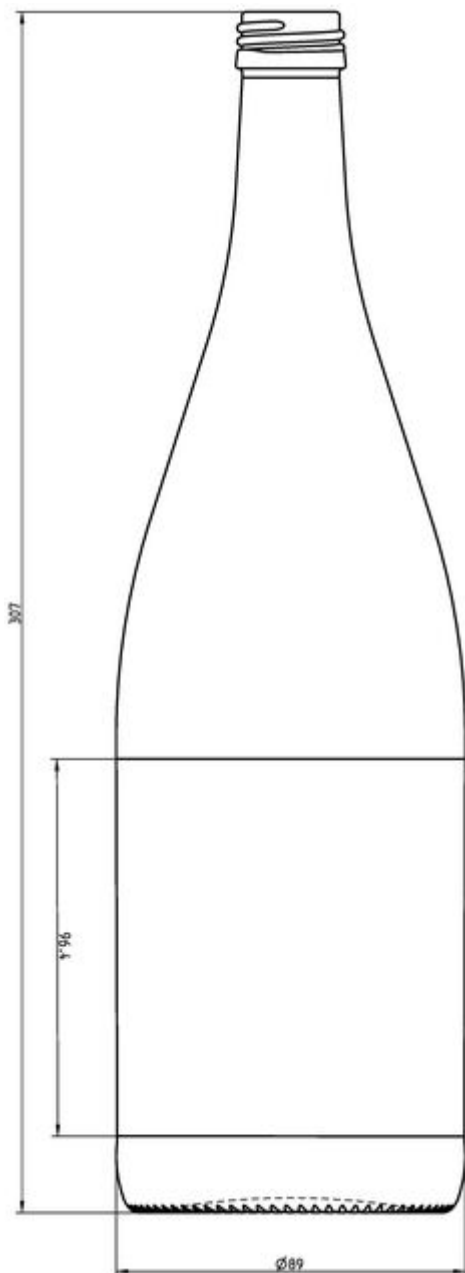

COLORI DISPONIBILI

-  Birra verde smeraldo
-  Birra ambrata
-  Flint

SPECIFICHE TECNICHE

Codice prodotto	100835
Capacità	100.0 cl
Capacità fino all'orlo	101.7 cl
Altezza	307.0 mm
Diametro	89.0 mm
Forma	Tonda
Finitura	Tappo a vite
Protezione etichetta	Si
Ricaricabile	No
Peso	480 g
Paese	Germania