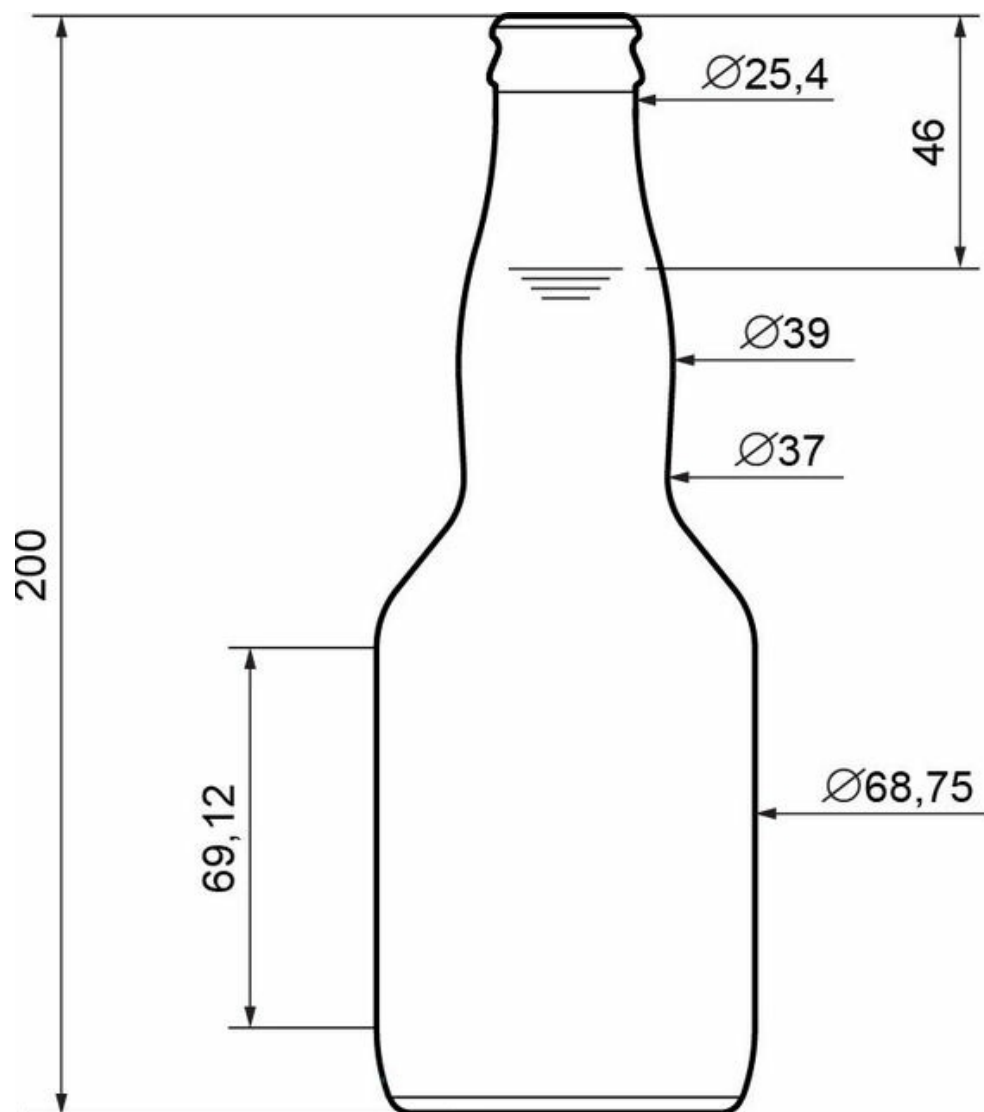

01 A05 3041A

COLECCIÓN
CERVEZA

AMBER RED B50

A22201116

GB-04215

COLORES DISPONIBLES

ESPECIFICACIONES TÉCNICAS

Código de producto	2201116
Capacidad	330 ml
Capacidad hasta el borde	346.6 ml
Altura	200 mm
Diámetro	68.75 mm
Forma	Cilíndrica
Protección de etiqueta	No
Retornable	No
Peso	235 g
Número de molde	GB-04215