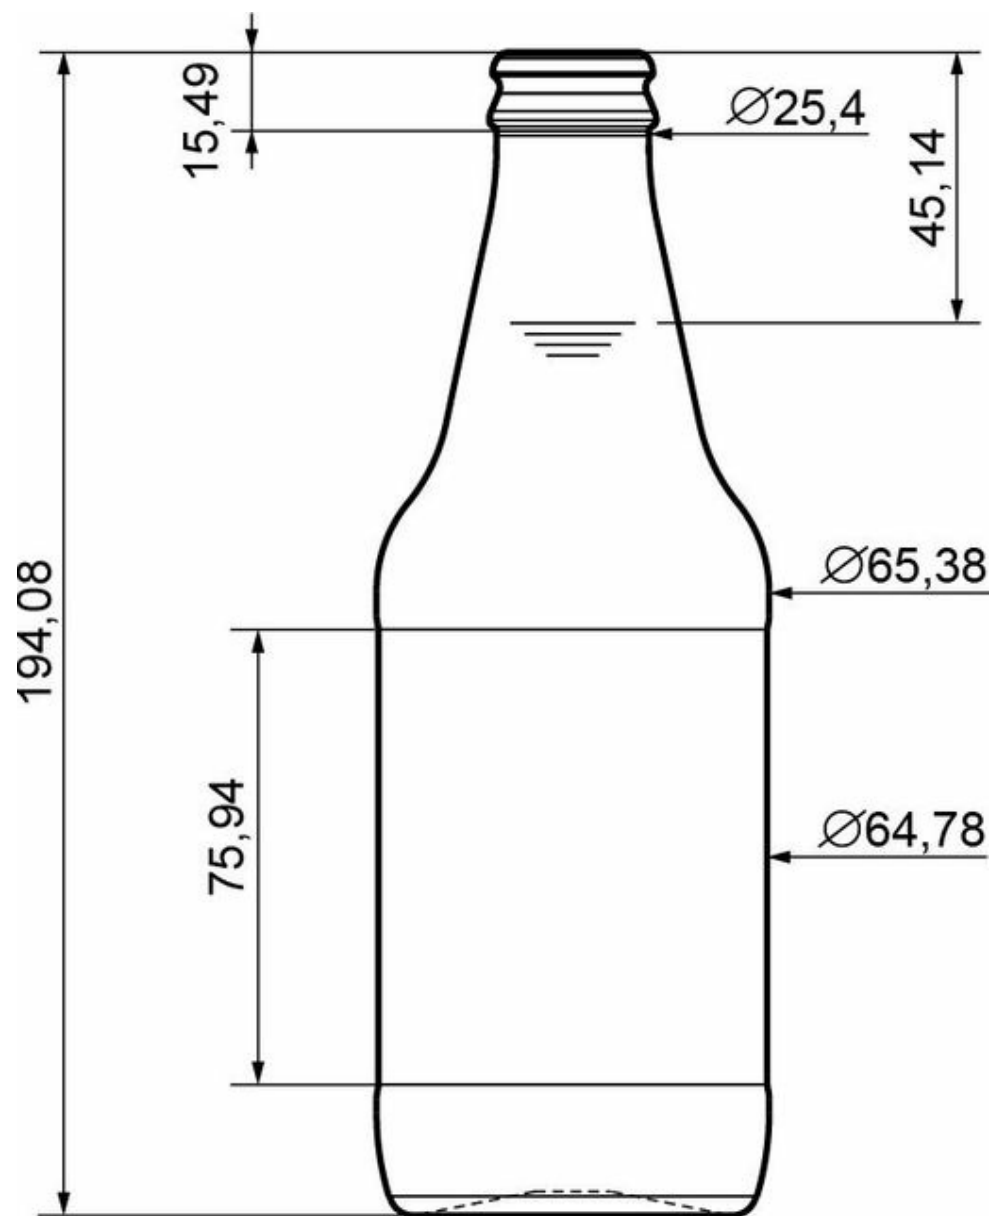

02 A05 3041A

COLECCIÓN  
CERVEZA

AMBER RED B50

A22201153

### ESPECIFICACIONES TÉCNICAS

Código de producto	2201153
Capacidad	336.18 ml
Capacidad hasta el borde	336.18 ml
Altura	194.08 mm
Forma	Cilíndrica
Protección de etiqueta	No
Retornable	No
Peso	235 g
Número de molde	GB-594