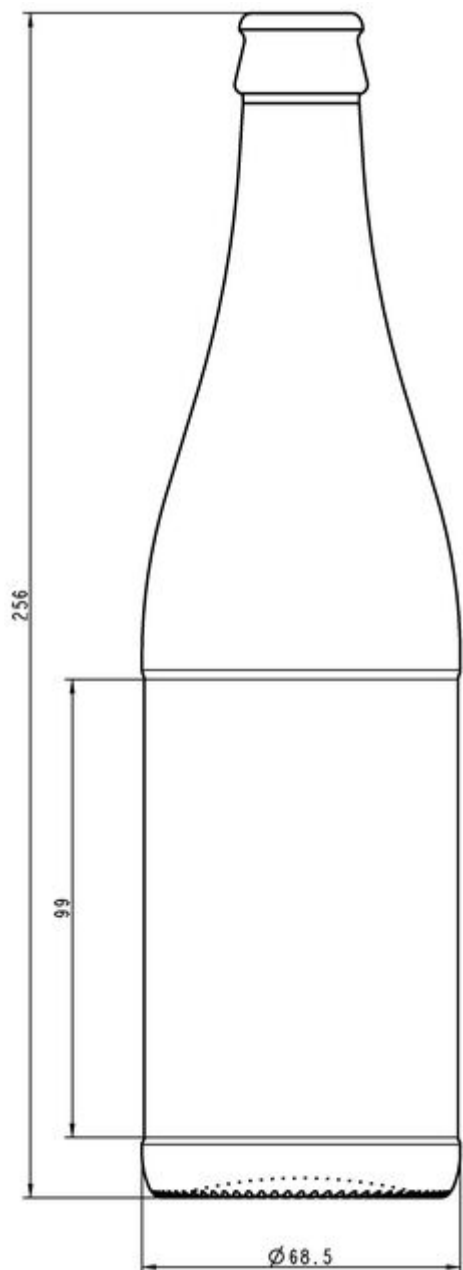

AGUA CARBONATADA

Fuerza silenciosa para que la protagonista sea el agua con gas.

50CL VICHY SE TV28

COLORES DISPONIBLES

-  Verde esmeralda para cerveza
-  Semi blanco

ESPECIFICACIONES TÉCNICAS

Código de producto	007158
Capacidad	50.0 cl
Capacidad hasta el borde	52.0 cl
Altura	253.0 mm
Diámetro	68.5 mm
Forma	Cilíndrica
Acabado	Tapón corona
Protección de etiqueta	Sí
Retornable	No
Peso	285 g
País	Italia

ESPECIFICACIONES DE LOS ENVASES

Recipientes por palé	2448
Anchura del palé	1000 mm
Fondo del palé	1200 mm
Altura del palé	2604 mm
Peso bruto del palé	739.00 kg

i Existen otras especificaciones de envases disponibles previa solicitud.