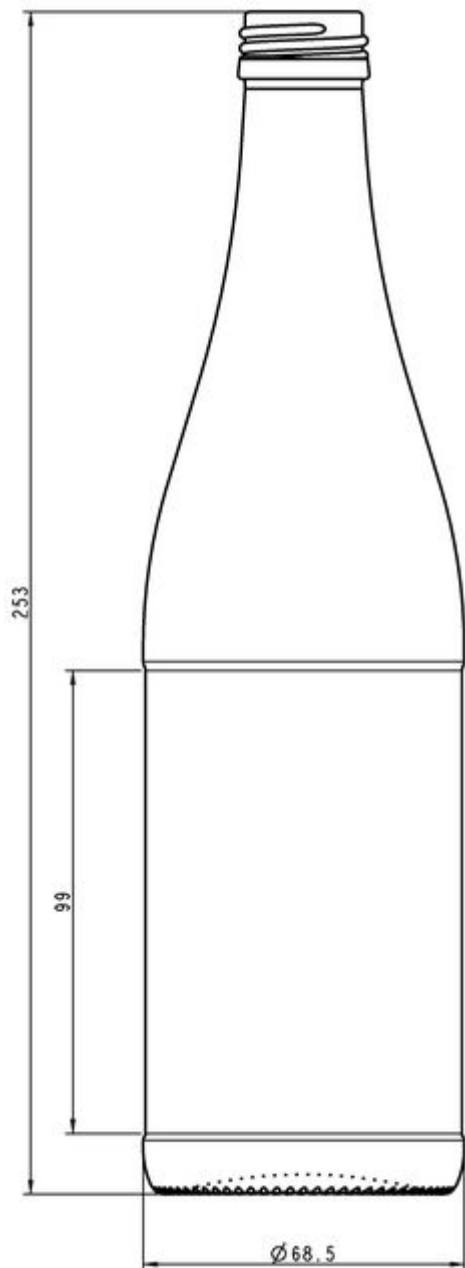

AGUA CARBONATADA

Fuerza silenciosa para que la protagonista sea el agua con gas.

VERDE ESMERALDA PARA CERVEZA

G3008264

50CL VICHY SE TV28

COLORES DISPONIBLES

Verde esmeralda para cerveza

ESPECIFICACIONES TÉCNICAS

Código de producto	008264
Capacidad	50.0 cl
Capacidad hasta el borde	52.0 cl
Altura	253.0 mm
Diámetro	68.5 mm
Forma	Cilíndrica
Acabado	Rosca
Protección de etiqueta	No
Retornable	No
Peso	285 g
País	Italia

ESPECIFICACIONES DE LOS ENVASES

Recipientes por palé	2448
Anchura del palé	1000 mm
Fondo del palé	1200 mm
Altura del palé	2604 mm
Peso bruto del palé	739.00 kg

i Existen otras especificaciones de envases disponibles previa solicitud.