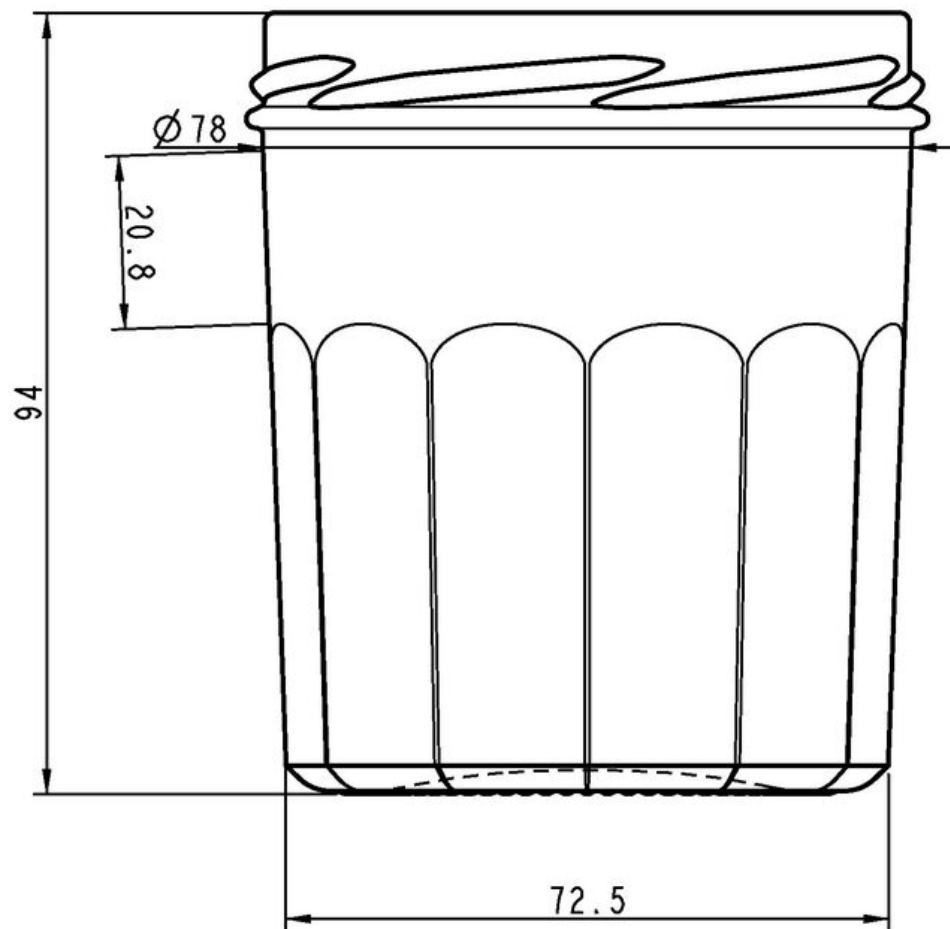

ESPECIFICACIONES TÉCNICAS

Código de producto	013473
Capacidad	32.4 cl
Capacidad hasta el borde	32.4 cl
Altura	94.0 mm
Diámetro	80.8 mm
Forma	Cilíndrica
Acabado	Boca ancha
Protección de etiqueta	No
Retornable	No
Peso	195 g
País	Francia

ESPECIFICACIONES DE LOS ENVASES

Recipientes por palé	1960
Capas por palé	10
Anchura del palé	1000 mm
Fondo del palé	1200 mm
Altura del palé	1130 mm
Peso bruto del palé	416.00 kg

i Existen otras especificaciones de envases disponibles previa solicitud.