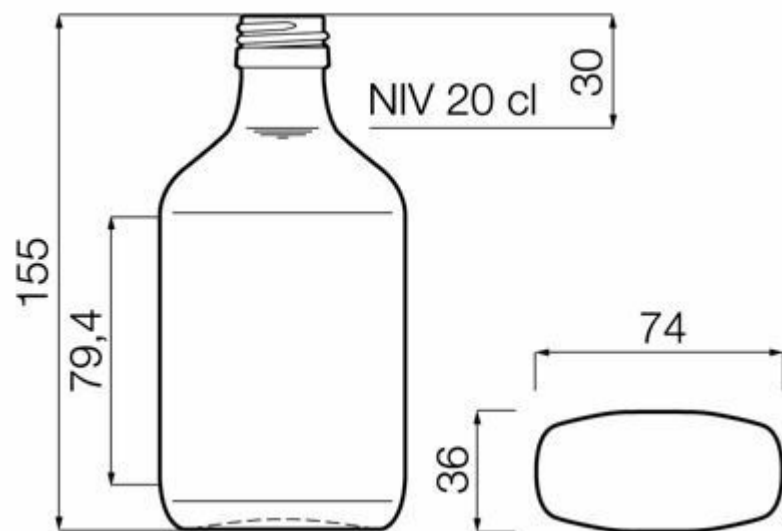

Blanco

ESPECIFICACIONES TÉCNICAS

Código de producto	014231
Capacidad	20.0 cl
Capacidad hasta el borde	21.0 cl
Altura	155.0 mm
Diámetro	74.0 mm
Forma	Rectangular
Acabado	Rosca
Protección de etiqueta	Sí
Retornable	No
Peso	150 g
País	Estonia

ESPECIFICACIONES DE LOS ENVASES

Recipientes por palé	4719
Capas por palé	11
Anchura del palé	1000 mm
Fondo del palé	1200 mm
Altura del palé	1870 mm
Peso bruto del palé	738.00 kg

i Existen otras especificaciones de envases disponibles previa solicitud.