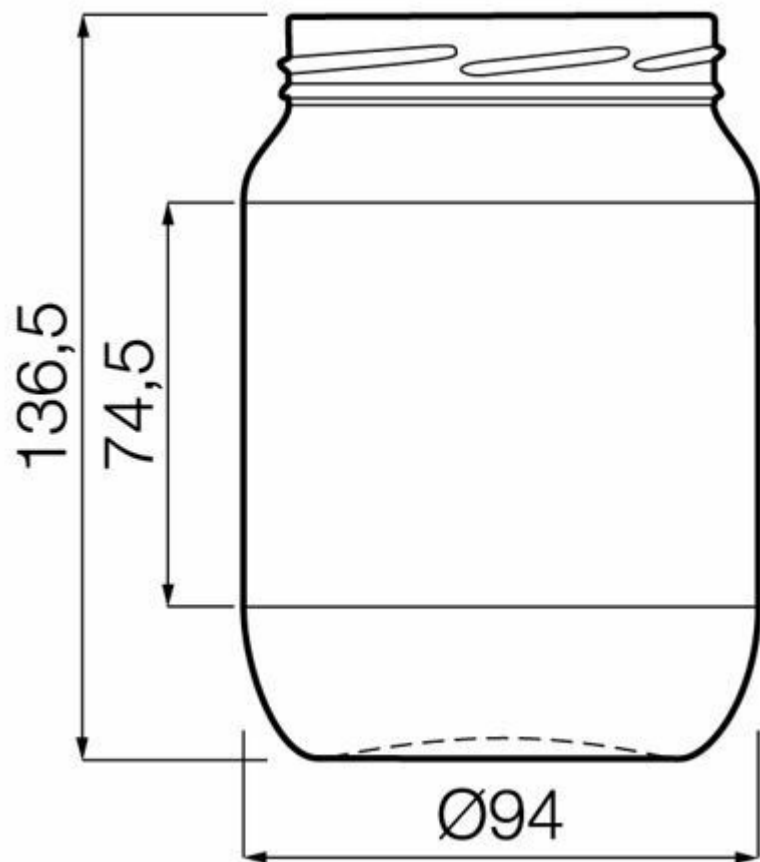

COLECCIÓN
ALIMENTOS

CONSERVAS DE FRUTAS Y VERDURAS

Tarros desde 10 hasta casi 400 cl, para que cada fruta y verdura encuentre su espacio.

BLANCO

F3014265

68CL JAR 310-680 TO82

COLORES DISPONIBLES

Blanco

ESPECIFICACIONES TÉCNICAS

Código de producto	014265
Capacidad	68.0 cl
Capacidad hasta el borde	72.0 cl
Altura	136.5 mm
Diámetro	94.0 mm
Forma	Cilíndrica
Acabado	Boca ancha
Protección de etiqueta	No
Retornable	No
Peso	340 g
País	Estonia

ESPECIFICACIONES DE LOS ENVASES

Recipientes por palé	2016
Capas por palé	14
Anchura del palé	1000 mm
Fondo del palé	1200 mm
Altura del palé	2080 mm
Peso bruto del palé	716.00 kg

i Existen otras especificaciones de envases disponibles previa solicitud.