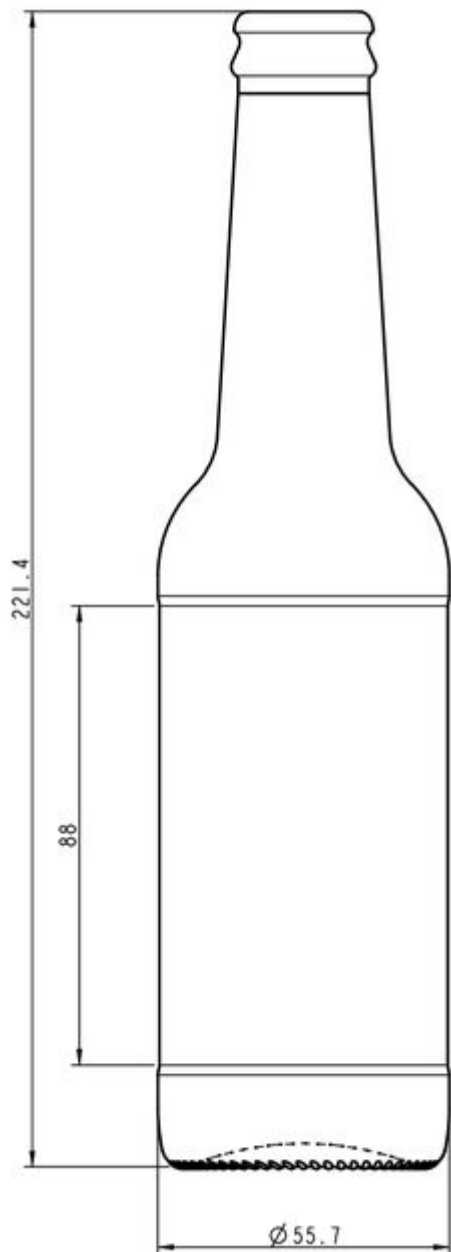

ESPECIFICACIONES TÉCNICAS

Código de producto	014428
Capacidad	27.5 cl
Capacidad hasta el borde	29.0 cl
Altura	221.4 mm
Diámetro	55.8 mm
Forma	Cilíndrica
Protección de etiqueta	No
Retornable	No
Peso	175 g
País	Estonia

ESPECIFICACIONES DE LOS ENVASES

Recipientes por palé	3360
Capas por palé	9
Anchura del palé	1000 mm
Fondo del palé	1200 mm
Altura del palé	1930 mm
Peso bruto del palé	617.00 kg

i Existen otras especificaciones de envases disponibles previa solicitud.