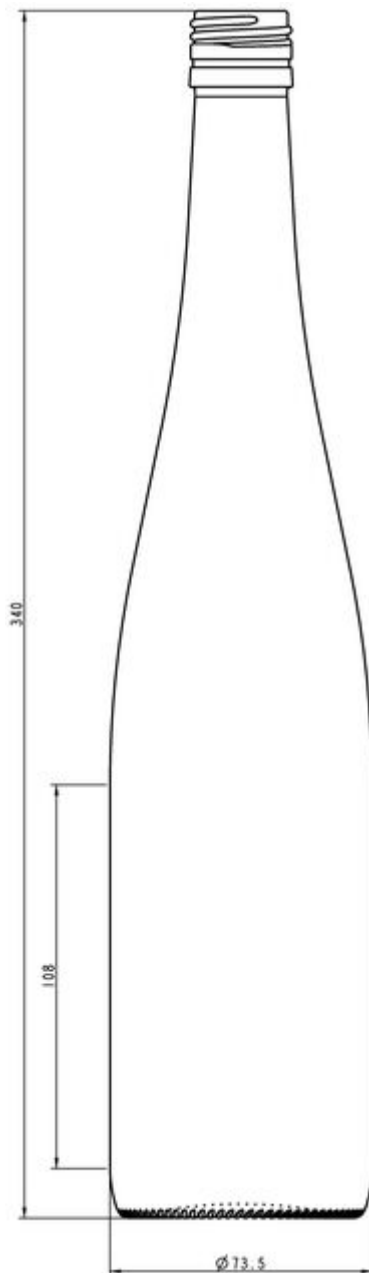

# 70CL SCHLEGEL

COLORES DISPONIBLES

Blanco

### ESPECIFICACIONES TÉCNICAS

Código de producto	017328
Capacidad	70.0 cl
Capacidad hasta el borde	71.5 cl
Altura	340.0 mm
Diámetro	73.5 mm
Forma	Cilíndrica
Acabado	Rosca
Protección de etiqueta	No
Retornable	No
Peso	480 g
País	Alemania

### ESPECIFICACIONES DE LOS ENVASES

Recipientes por palé	1165
Capas por palé	5
Anchura del palé	1000 mm
Fondo del palé	1200 mm
Altura del palé	1850 mm
Peso bruto del palé	600.00 kg

**i** Existen otras especificaciones de envases disponibles previa solicitud.