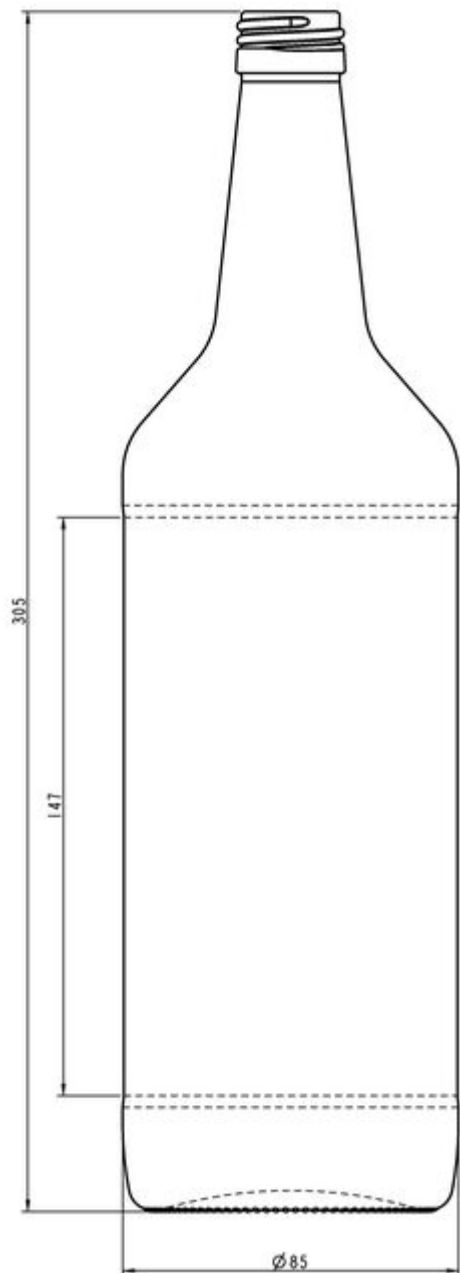

### ESPECIFICACIONES TÉCNICAS

Código de producto	100861
Capacidad	100.0 cl
Capacidad hasta el borde	102.0 cl
Altura	305.0 mm
Diámetro	85.0 mm
Forma	Cilíndrica
Acabado	Rosca
Protección de etiqueta	Sí
Retornable	No
Peso	460 g
País	República Checa

### ESPECIFICACIONES DE LOS ENVASES

Recipientes por palé	1056
Capas por palé	6
Anchura del palé	1000 mm
Fondo del palé	1200 mm
Altura del palé	1995 mm
Peso bruto del palé	542.00 kg

**i** Existen otras especificaciones de envases disponibles previa solicitud.