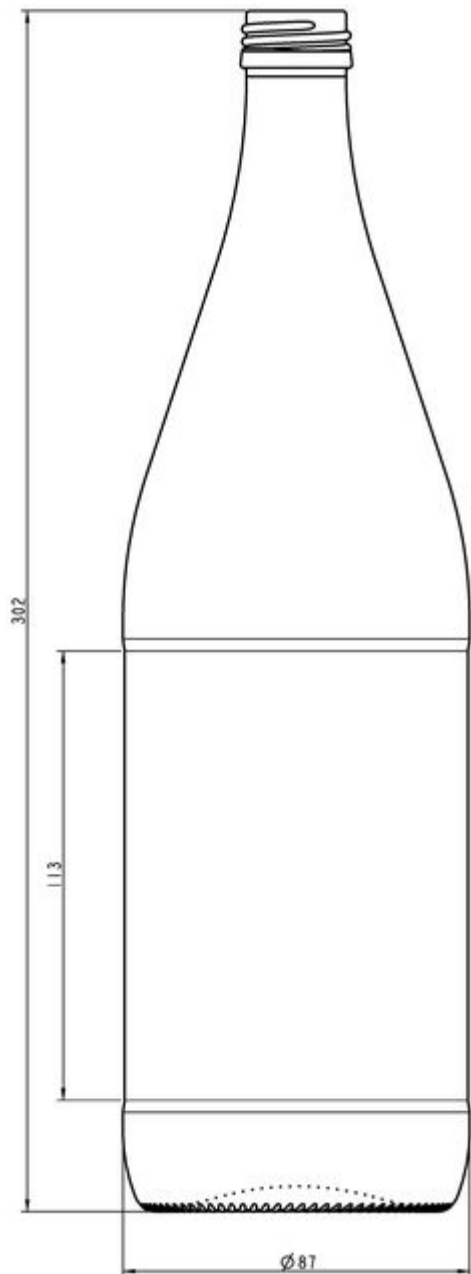

Verde esmeralda para cerveza

Semi blanco

ESPECIFICACIONES TÉCNICAS

Código de producto	130422
Capacidad	100.0 cl
Capacidad hasta el borde	104.8 cl
Altura	302.0 mm
Diámetro	87.0 mm
Forma	Cilíndrica
Acabado	Rosca
Protección de etiqueta	No
Retornable	No
Peso	450 g
País	Italia

ESPECIFICACIONES DE LOS ENVASES

Recipientes por palé	845
Capas por palé	5
Anchura del palé	800 mm
Fondo del palé	1200 mm
Altura del palé	1680 mm
Peso bruto del palé	413.00 kg

i Existen otras especificaciones de envases disponibles previa solicitud.