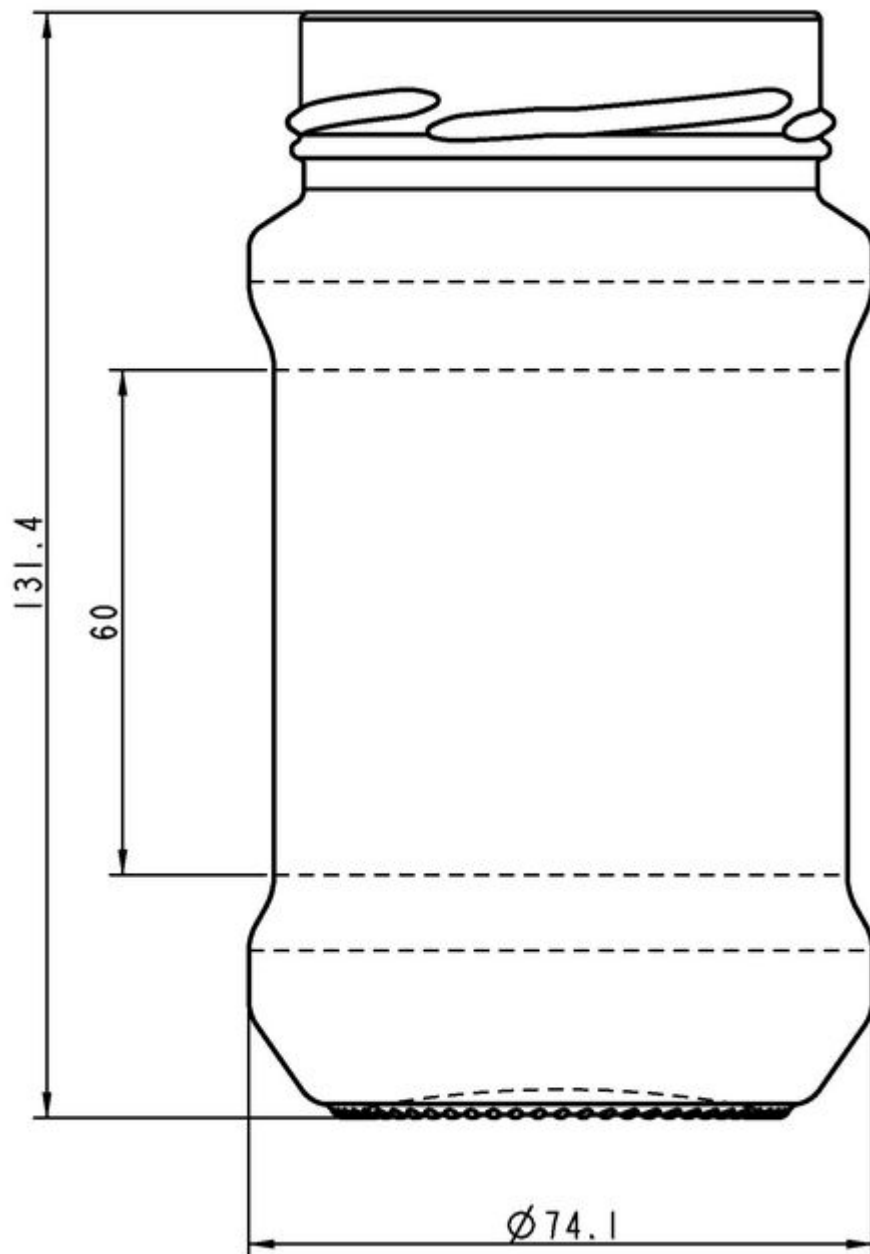

### ESPECIFICACIONES TÉCNICAS

Código de producto	130539
Capacidad	39.0 cl
Capacidad hasta el borde	39.0 cl
Altura	131.4 mm
Diámetro	74.1 mm
Forma	Cilíndrica
Acabado	Boca ancha
Protección de etiqueta	Sí
Retornable	No
Peso	196 g
País	Polonia

### ESPECIFICACIONES DE LOS ENVASES

Recipientes por palé	3262
Capas por palé	14
Anchura del palé	1000 mm
Fondo del palé	1200 mm
Altura del palé	2022 mm
Peso bruto del palé	678.00 kg

**i** Existen otras especificaciones de envases disponibles previa solicitud.