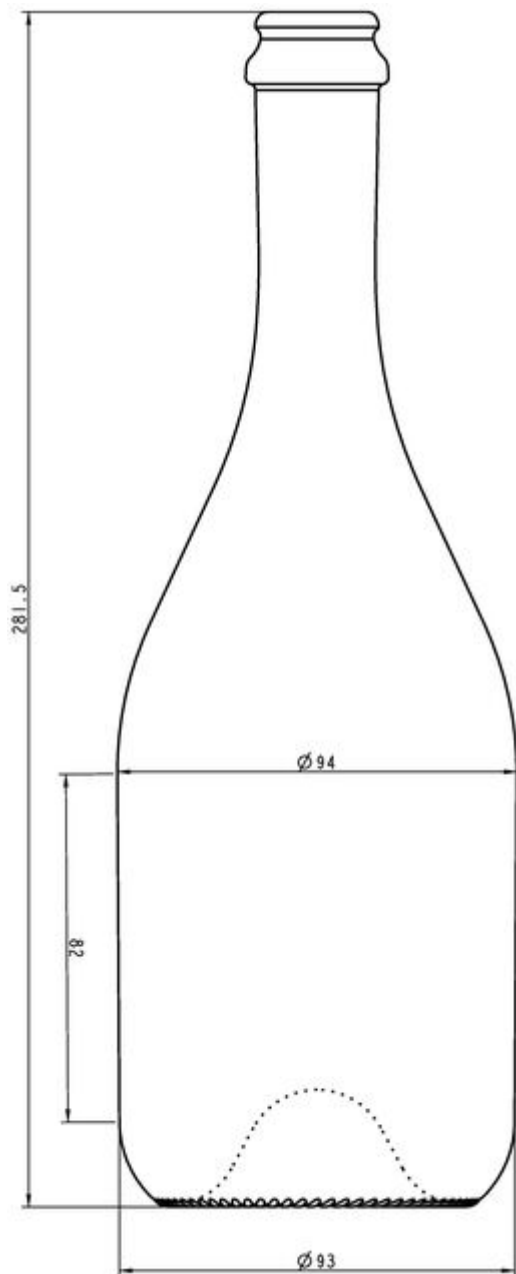

ESPECIFICACIONES TÉCNICAS

Código de producto	131141
Capacidad	75.0 cl
Capacidad hasta el borde	77.5 cl
Altura	281.5 mm
Diámetro	94.0 mm
Forma	Cilíndrica
Acabado	Tapón corona
Protección de etiqueta	No
Retornable	No
Peso	700 g
País	Italia

ESPECIFICACIONES DE LOS ENVASES

Recipientes por palé	864
Capas por palé	6
Anchura del palé	1000 mm
Fondo del palé	1200 mm
Altura del palé	1854 mm
Peso bruto del palé	629.00 kg

i Existen otras especificaciones de envases disponibles previa solicitud.