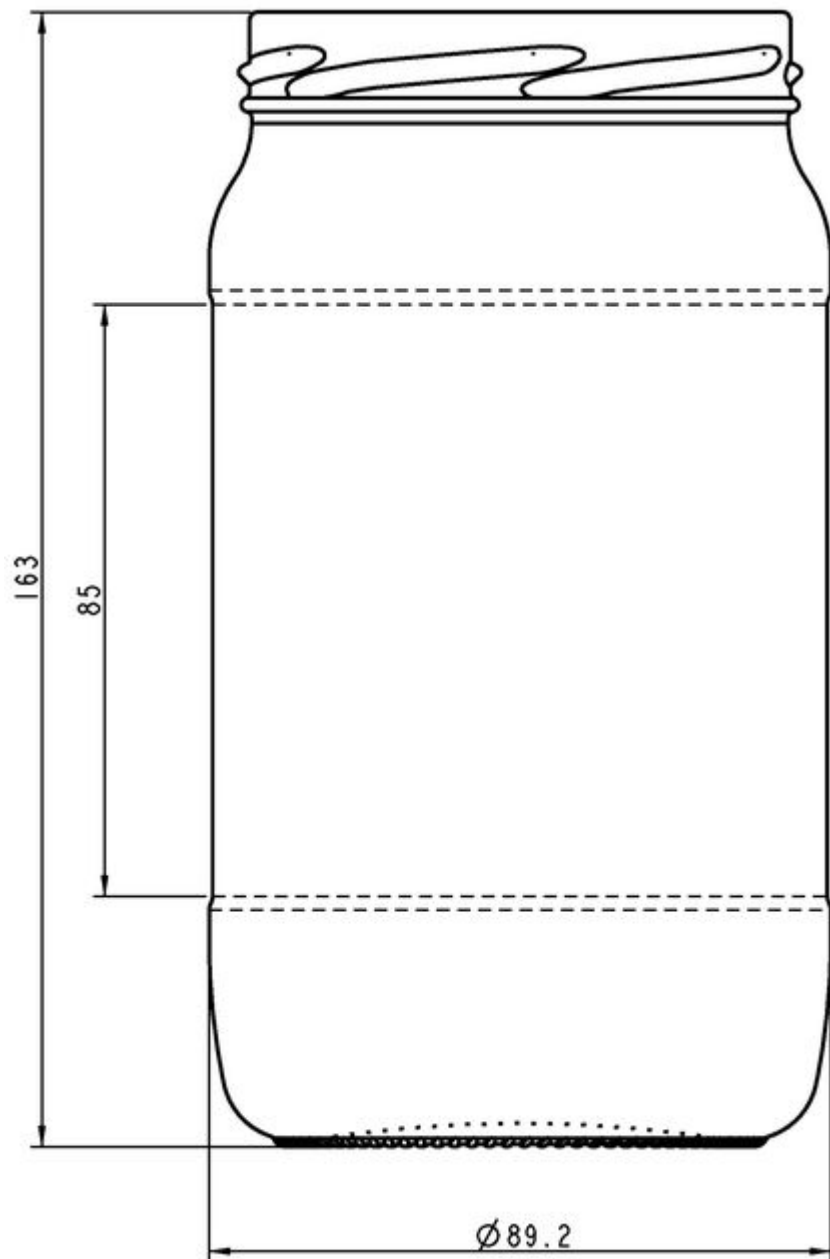

### ESPECIFICACIONES TÉCNICAS

Código de producto	140743
Capacidad	81.0 cl
Capacidad hasta el borde	81.0 cl
Altura	163.0 mm
Diámetro	89.2 mm
Forma	Cilíndrica
Acabado	Boca ancha
Protección de etiqueta	Sí
Retornable	No
Peso	320 g
País	Polonia

### ESPECIFICACIONES DE LOS ENVASES

Recipientes por palé	1738
Capas por palé	11
Anchura del palé	1000 mm
Fondo del palé	1200 mm
Altura del palé	1961 mm
Peso bruto del palé	589.00 kg

**i** Existen otras especificaciones de envases disponibles previa solicitud.