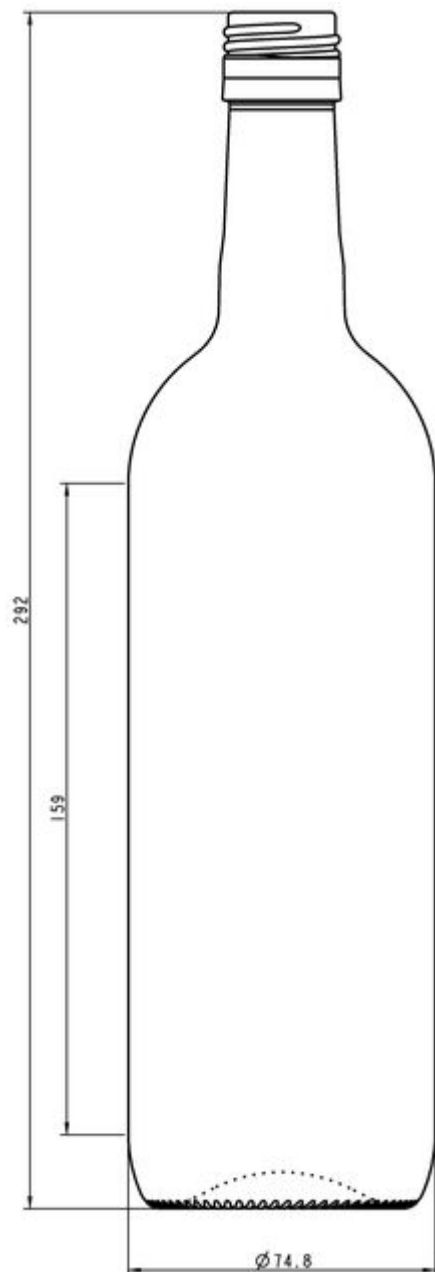

COLECCIÓN
VINOS TRANQUILOS

FAMILIA BORDELESAS

Una línea única para una cosecha prometedora.

UVAG
G7150589

75CL BD EXPO BVS CZ

COLORES DISPONIBLES

ESPECIFICACIONES TÉCNICAS

Código de producto	150589
Capacidad	75.0 cl
Capacidad hasta el borde	76.5 cl
Altura	292.0 mm
Diámetro	75.0 mm
Forma	Cilíndrica
Acabado	Rosca
Protección de etiqueta	No
Retornable	No
Peso	375 g
País	República Checa

ESPECIFICACIONES DE LOS ENVASES

Recipientes por palé	932
Capas por palé	4
Anchura del palé	1000 mm
Fondo del palé	1200 mm
Altura del palé	1327 mm
Peso bruto del palé	376.00 kg

i Existen otras especificaciones de envases disponibles previa solicitud.