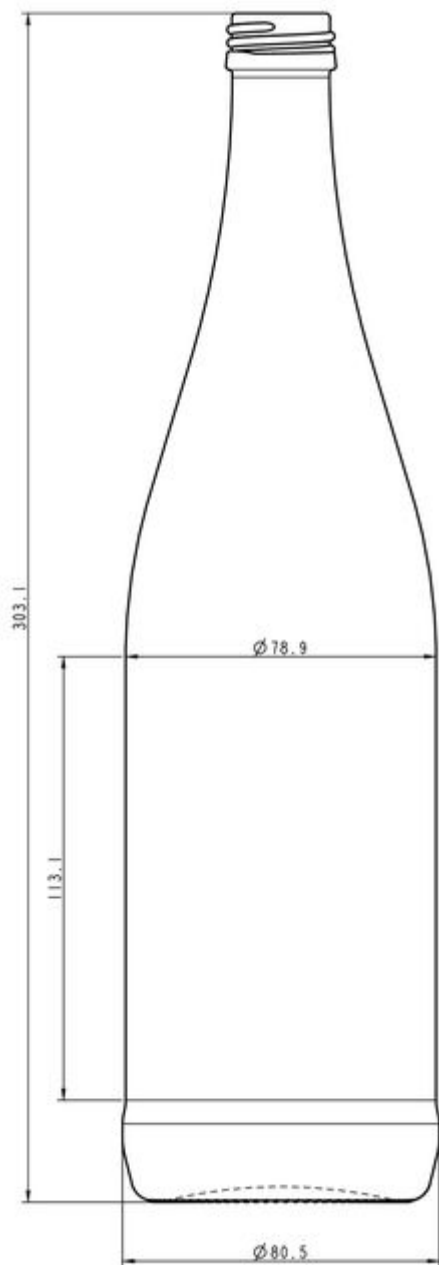

COLECCIÓN
BEBIDAS SIN ALCOHOL

JUS DE POP

NE CONTIENE AZÚCAR
NADA DE AZÚCAR
NADA DE LA CULTURA DE LA

AGUA CARBONATADA

Fuerza silenciosa para que la protagonista sea el agua con gas.

75CL NRW AFG MW

COLORES DISPONIBLES

Blanco

ESPECIFICACIONES TÉCNICAS

| | |
|--------------------------|------------|
| Código de producto | 180356 |
| Capacidad | 75.0 cl |
| Capacidad hasta el borde | 78.0 cl |
| Altura | 303.1 mm |
| Diámetro | 80.5 mm |
| Forma | Cilíndrica |
| Acabado | Rosca |
| Protección de etiqueta | Sí |
| Retornable | Sí |
| Peso | 550 g |
| País | Alemania |

ESPECIFICACIONES DE LOS ENVASES

| | |
|----------------------|-----------|
| Recipientes por palé | 1176 |
| Capas por palé | 6 |
| Anchura del palé | 1000 mm |
| Fondo del palé | 1200 mm |
| Altura del palé | 1990 mm |
| Peso bruto del palé | 679.00 kg |