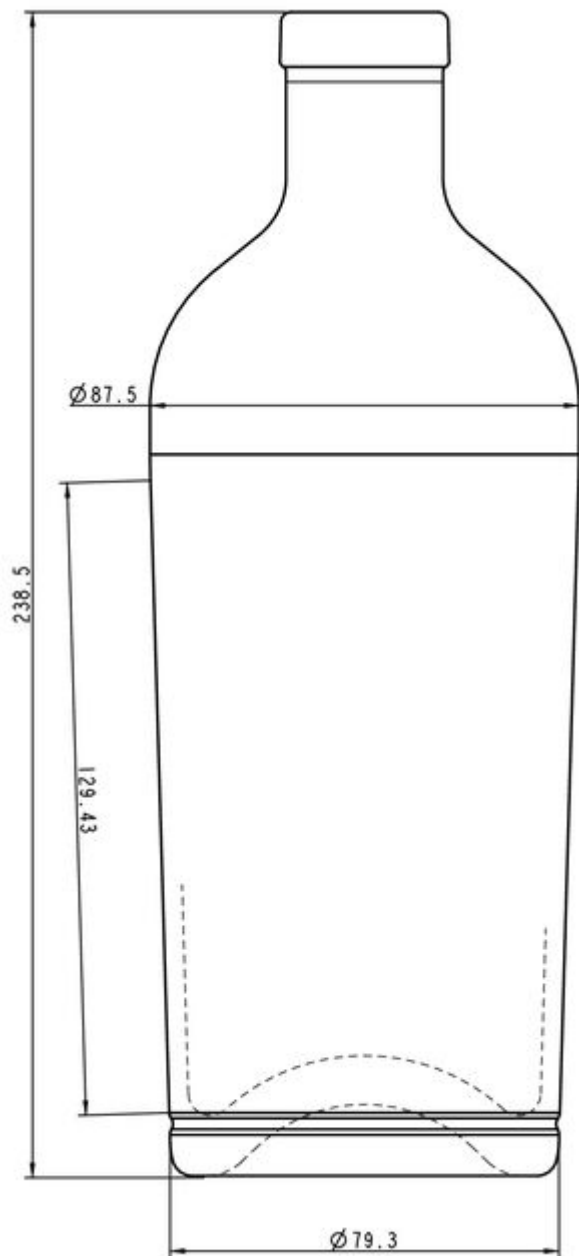

ESPECIFICACIONES TÉCNICAS

Código de producto	200510
Capacidad	70.0 cl
Capacidad hasta el borde	72.6 cl
Altura	238.5 mm
Diámetro	79.3 mm
Acabado	Especial
Protección de etiqueta	No
Retornable	No
Peso	760 g
País	Reino Unido