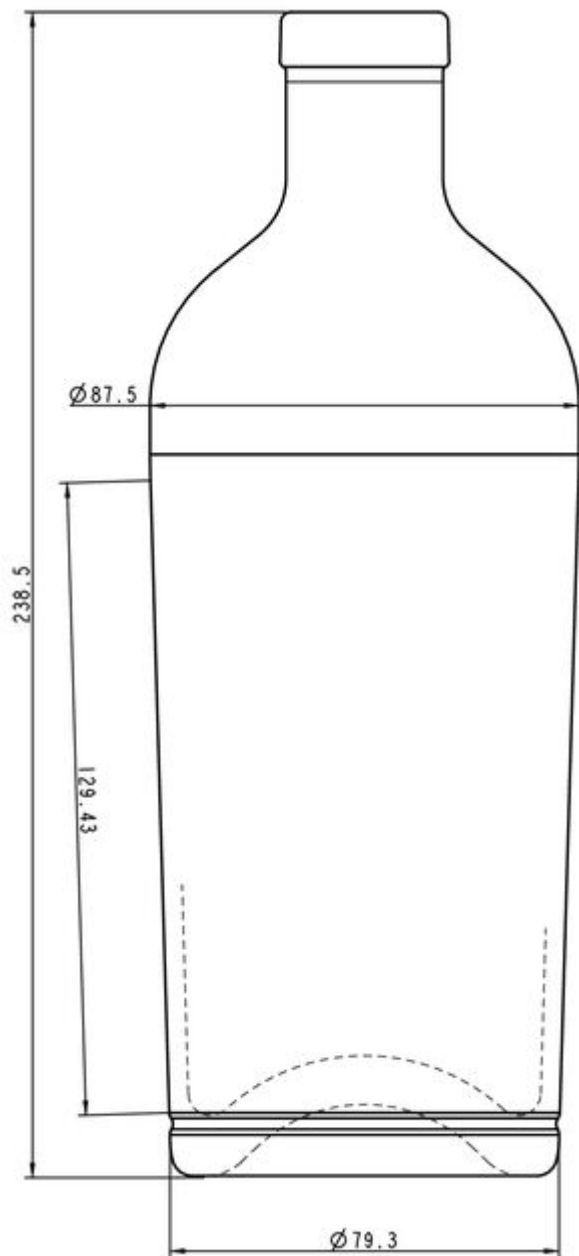

## 70CL ATTENUA

COLORES DISPONIBLES

Blanco

### ESPECIFICACIONES TÉCNICAS

Código de producto	200510
Capacidad	70.0 cl
Capacidad hasta el borde	72.6 cl
Altura	238.5 mm
Diámetro	79.3 mm
Acabado	Especial
Protección de etiqueta	No
Retornable	No
Peso	760 g
País	Reino Unido