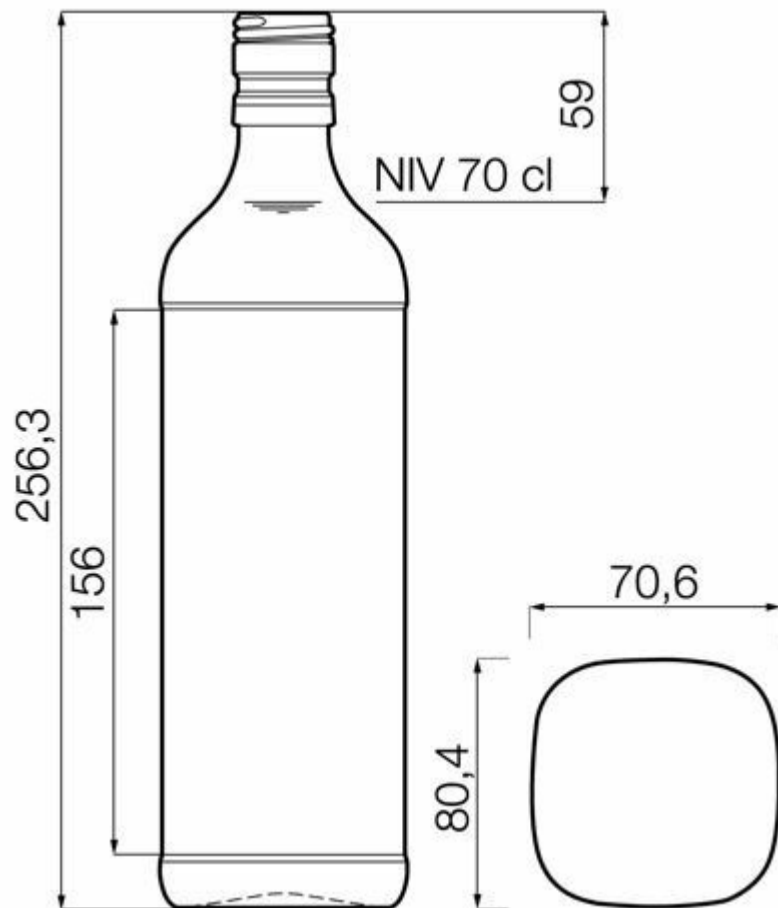

COLLECTION
SPIRITUEUX

WHISKIES

Un large choix de designs pour vous aider à mettre en avant le caractère unique de votre produit.

BLANC

F3001329

70CL SQUARE WHISKY

TEINTES DISPONIBLES

Blanc

SPÉCIFICATIONS TECHNIQUES

Code produit	001329
Capacité	70.0 cl
Capacité à ras bord	72.5 cl
Hauteur	256.3 mm
Diamètre	70.6 mm
Forme	Carrée
Bague	Bouchon à vis
Protection de l'étiquette	Non
Remplissable	Non
Poids	385 g
Pays	Royaume-Uni

SPÉCIFICATIONS DE L'EMBALLAGE

Conteneurs par palette	952
Couches par palette	4
Largeur de la palette	1000 mm
Profondeur de la palette	1200 mm
Hauteur de la palette	1191 mm
Poids brut de la palette	397.00 kg