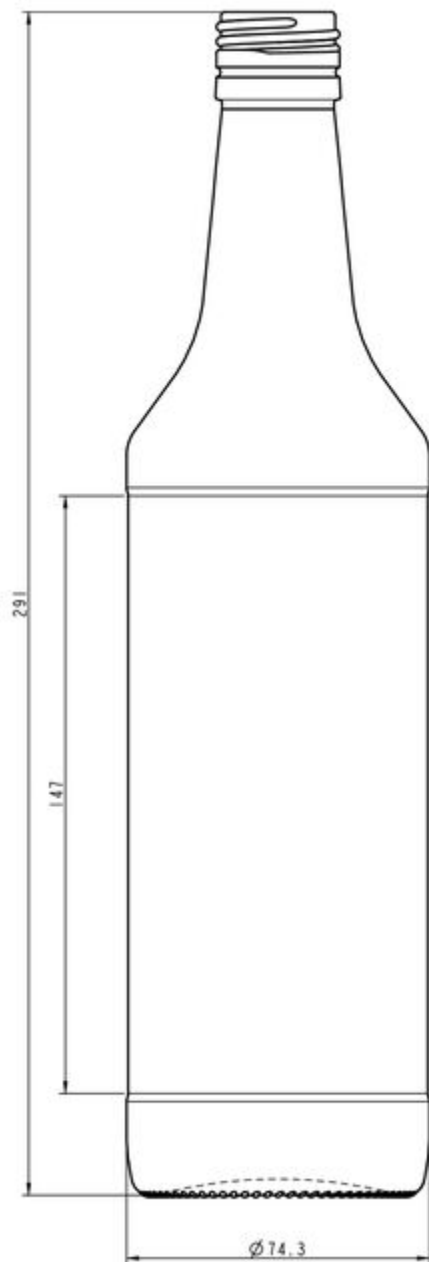

COLLECTION
SPIRITUEUX

AUTRES SPIRITUEUX

Un choix de designs de bouteilles dans une multitude de tailles, couleurs et finitions pour trouver la présentation idéale de votre marque.

70CL BIGSHOT

TEINTES DISPONIBLES

Blanc

SPÉCIFICATIONS TECHNIQUES

Code produit	004015
Capacité	70.0 cl
Capacité à ras bord	71.8 cl
Hauteur	291.0 mm
Diamètre	74.3 mm
Forme	Ronde
Bague	Bouchon à vis
Protection de l'étiquette	Non
Remplissable	Non
Poids	459 g
Pays	Pays-Bas

SPÉCIFICATIONS DE L'EMBALLAGE

Conteneurs par palette	1398
Couches par palette	6
Largeur de la palette	1000 mm
Profondeur de la palette	1200 mm
Hauteur de la palette	1928 mm
Poids brut de la palette	690.00 kg